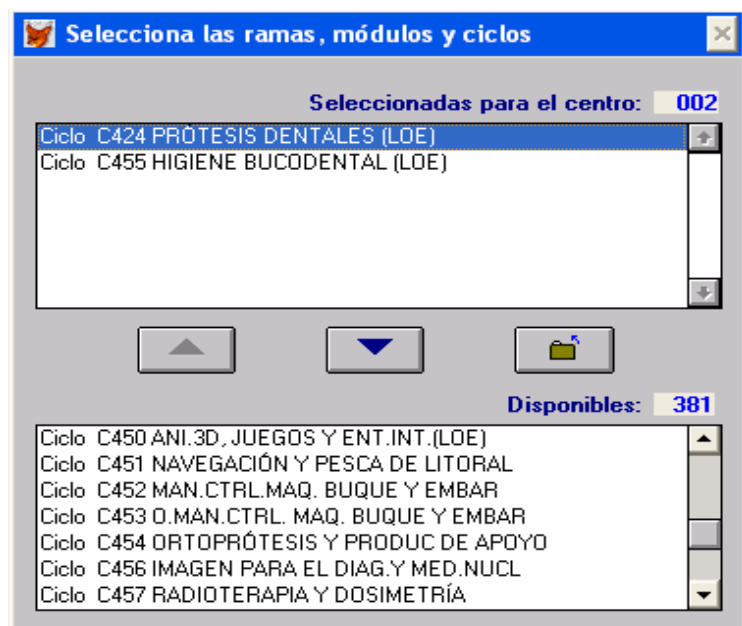

Atenció:

Per a donar d'alta nous CICLES LOE ha d'accedir per CENTRE>>DEFINIR CENTRE>>NIVELLS.

CERTIFICACIONES ACADÈMIQUES CICLES FORMATIUS

- Esmenat l'assumpte de la nota mitjana que figurava sobreescrita