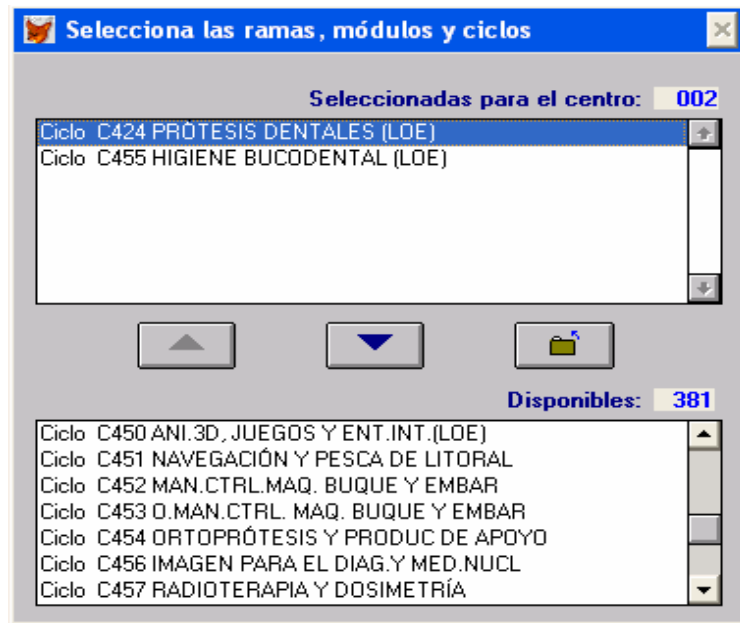

Atención:

Para dar de alta nuevos CICLOS LOE tiene que acceder por CENTRO>>DEFINIR CENTRO>>NIVELES.

CERTIFICACIONES ACADÉMICAS CICLOS FORMATIVOS

- Subsanado el asunto de la nota media que figuraba sobreescrita