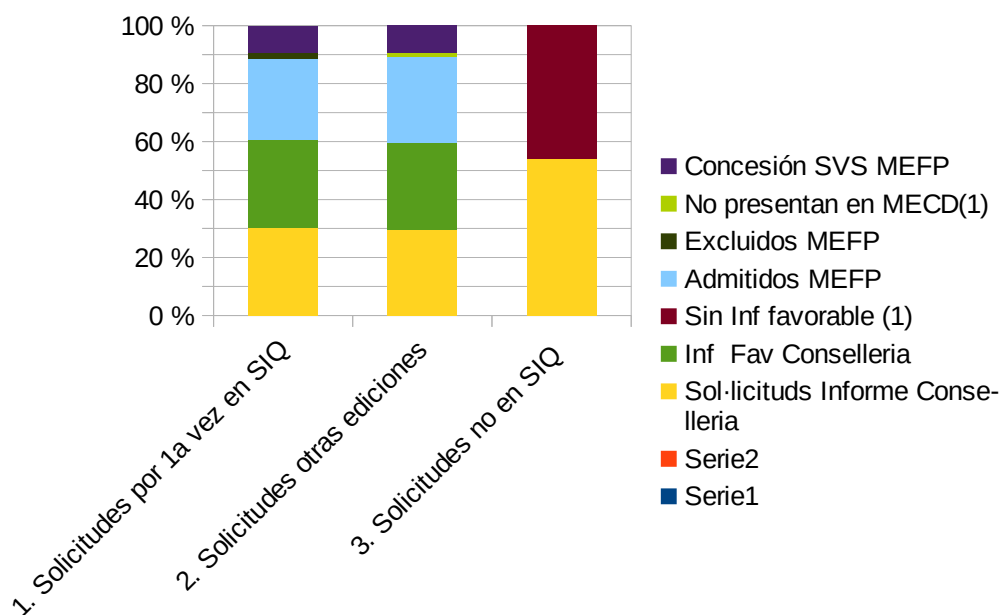

**ANÁLISIS DE DATOS SOBRE EL DISTINTIVO DE CALIDAD
 “SELLO VIDA SALUDABLE”**

1.- EDICIONES 2016-2023 EN LA COMUNIDAD VALENCIANA

1 1.1.- Tabla con los datos anuales del proceso para la obtención del SVS (2016-2023)

EDICIÓN	SIQ				MEFP			
	SOLICITUDES	IFC	NO IFC	SOL NO EN SIQ	NO PRESENTAN	ADMITIDOS	EXCLUIDOS	CONCESIÓN
2016	45	42	3	13	1	41	1	11
2017	15	12	3	0	1	10	1	4
2018	33	31	2	0	1	28	3	6
2019	30	30	0	0	1	26	3	10
2020	31	27	4	1	0	27	1	12
2021	43	34	6	3	2	31	5	11
2022	44	33	10	1	1	32	4	9
2023	45	37	1	7	1	37	0	12
TOTAL	286	247	28	25	8	232	18	75

En el año 2023 un centro NO presenta la solicitud al MEFP, la cifra de concedidos es la más alta desde 2020

1.2.- Estadística Sello de Vida Saludable 2023 dels 45 centres

Solicitudes Informe Favorable de Conselleria	Solicitudes IFC	IFC	Sin IFC	Admitidos MEFP	Excluidos MEFP	No presentan en MECD(1)	Concesión SVS MEFP
1. Solicitudes por 1a vez en SIQ	13	13	0	12	1	0	4
2. Solicitudes otras ediciones	25	25	0	25	0	1	8
3. Solicitudes no en SIQ	7	0	7	0	0	0	0
	45	38	7	37	1	1	12