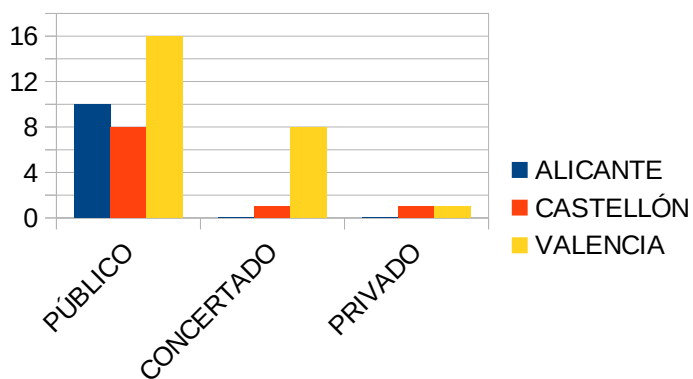

EDICIÓN	SIQ				MEFP			
	SOLICITUDES	IFC	NO IFC	SOL NO EN SIQ	NO PRESENTAN	ADMITIDOS	EXCLUIDOS	CONCESIÓN
2016	45	42	3	13	1	41	1	11
2017	15	12	3	0	1	10	1	4
2018	33	31	2	0	1	28	3	6
2019	30	30	0	0	1	26	3	10
2020	31	27	4	1	0	27	1	12
2021	43	34	6	3	2	31	5	11
2022	44	33	10	1	1	32	4	9
2023	45	37	1	7	1	37	0	12
TOTAL	286	247	28	25	8	232	18	75

En el año 2023 un centro NO presenta la solicitud al MEFP, la cifra de concedidos es la más alta desde 2020

1.2.- Estadística Sello de Vida Saludable 2023 dels 45 centres

Solicitudes Informe Favorable de Conselleria	Solicitudes IFC	IFC	Sin IFC	Admitidos MEFP	Excluidos MEFP	No presentan en MECD(1)	Concesión SVS MEFP
1. Solicitudes por 1a vez en SIQ	13	13	0	12	1	0	4
2. Solicitudes otras ediciones	25	25	0	25	0	1	8
3. Solicitudes no en SIQ	7	0	7	0	0	0	0
	45	38	7	37	1	1	12

1.3.- Tabla y gráficas por régimen y provincia de los 45 centros solicitantes de la concesión del SVS

CENTROS SOLICITANTES CV (PER RÉGIMEN Y PROVINCIA)				
RÉGIMEN	PÚBLICO	CONCERTADO	PRIVADO	Total
ALICANTE	10	0	0	10
CASTELLÓN	8	1	1	10
VALENCIA	16	8	1	25
Total	34	9	2	45

1.4.- Tabla y gráficas por provincia y régimen de los 45 centros solicitantes de la concesión del SVS

CENTROS SOLICITANTES CV (PER PROVINCIA Y RÉGIMEN)				
RÉGIMEN	ALICANTE	CASTELLÓN	VALENCIA	Total
PÚBLICO	10	8	16	34
CONCERTADO	0	1	8	9
PRIVADO	0	1	1	2
Total	10	10	25	45