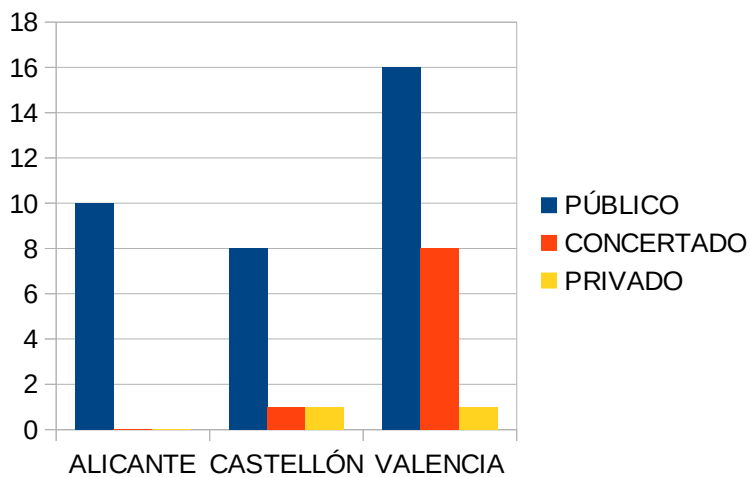

EDICIÓN	SIQ				MEFP			
	SOLICITUDES	IFC	NO IFC	SOL NO EN SIQ	NO PRESENTAN	ADMITIDOS	EXCLUIDOS	CONCESIÓN
2016	45	42	3	13	1	41	1	11
2017	15	12	3	0	1	10	1	4
2018	33	31	2	0	1	28	3	6
2019	30	30	0	0	1	26	3	10
2020	31	27	4	1	0	27	1	12
2021	43	34	6	3	2	31	5	11
2022	44	33	10	1	1	32	4	9
2023	45	37	1	7	1	37	0	12
TOTAL	286	247	28	25	8	232	18	75

En el año 2023 un centro NO presenta la solicitud al MEFP, la cifra de concedidos es la más alta desde 2020

1.2.- Estadística Sello de Vida Saludable 2023 dels 45 centres

Solicitudes Informe Favorable de Conselleria	Solicitudes IFC	IFC	Sin IFC	Admitidos MEFP	Excluidos MEFP	No presentan en MECD(1)	Concesión SVS MEFP
1. Solicitudes por 1a vez en SIQ	13	13	0	12	1	0	4
2. Solicitudes otras ediciones	25	25	0	25	0	1	8
3. Solicitudes no en SIQ	7	0	7	0	0	0	0
	45	38	7	37	1	1	12

1.3.- Tabla y gráficas por régimen y provincia de los 45 centros solicitantes de la concesión del SVS

CENTROS SOLICITANTES CV (PER RÉGIMEN Y PROVINCIA)				
RÉGIMEN	PÚBLICO	CONCERTADO	PRIVADO	Total
ALICANTE	10	0	0	10
CASTELLÓN	8	1	1	10
VALENCIA	16	8	1	25
Total	34	9	2	45

1.4.- Tabla y gráficas por provincia y régimen de los 45 centros solicitantes de la concesión del SVS

CENTROS SOLICITANTES CV (PER PROVINCIA Y RÉGIMEN)				
RÉGIMEN	ALICANTE	CASTELLÓN	VALENCIA	Total
PÚBLICO	10	8	16	34
CONCERTADO	0	1	8	9
PRIVADO	0	1	1	2
Total	10	10	25	45