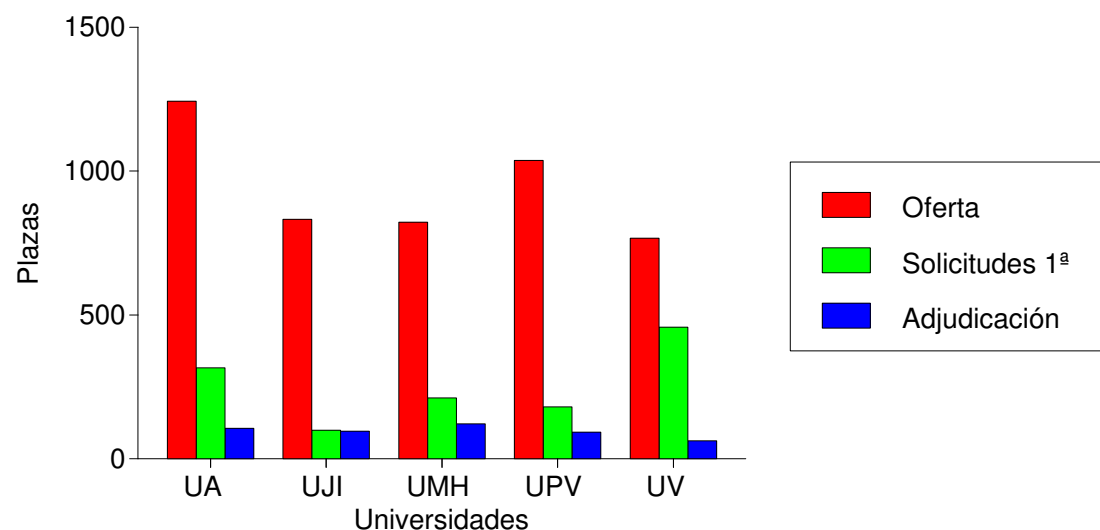

Datos de solicitantes de fuera de la Comunidad Valenciana

Univ.	Oferta	Solicitudes 1ª			Adjudicación			Vacantes
		M	H	Total	M	H	Total	
UA	1243	155	161	316	50	56	106	1.137
UJI	832	54	45	99	40	56	96	736
UMH	822	109	102	211	58	63	121	701
UPV	1037	64	116	180	41	51	92	945
UV	767	299	158	457	33	29	62	705
Total	4.701	681	582	1.263	222	255	477	4.224