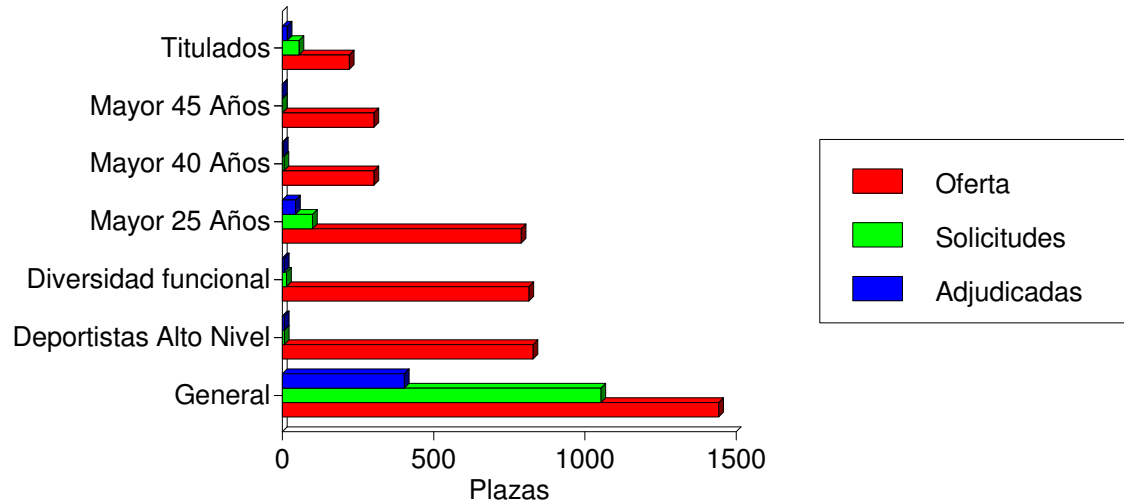

Datos de solicitantes de fuera de la Comunidad Valenciana

Cupo	Oferta	Solicitudes	Adjudicadas
General	1.442	1.053	403
Deportistas Alto Nivel	828	6	6
Diversidad funcional	815	14	6
Mayor 25 Años	789	99	43
Mayor 40 Años	303	5	3
Mayor 45 Años	303	0	0
Titulados	221	55	16
Total	4.701	1.232	477