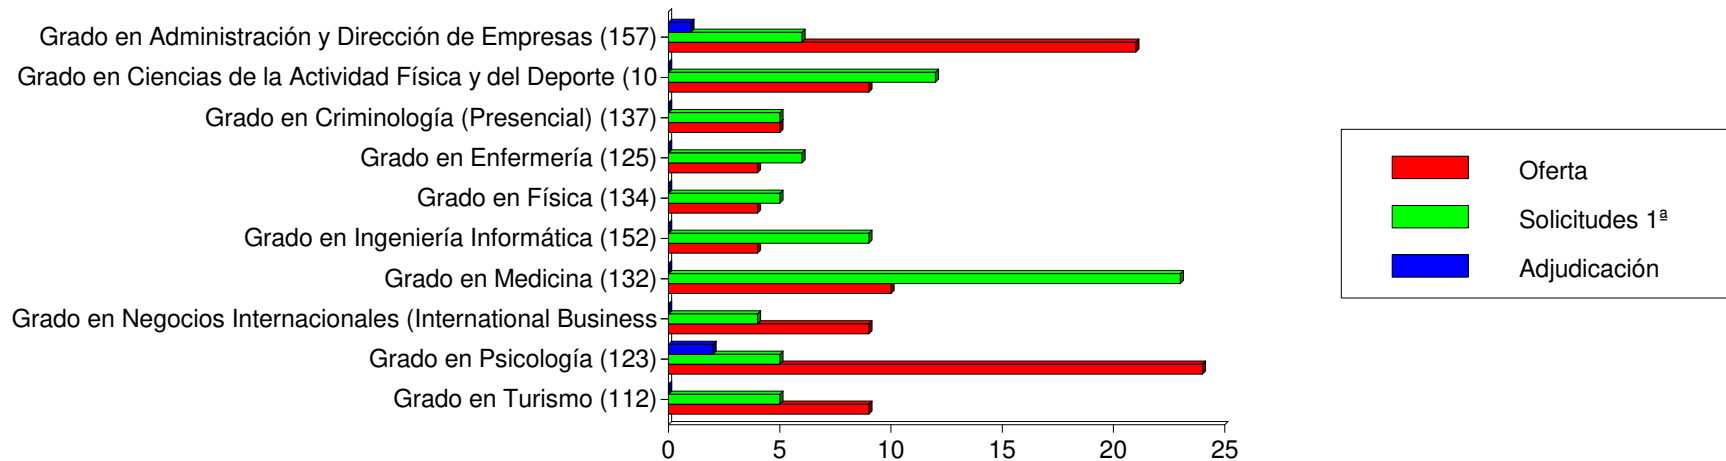

Cupo	Oferta	Solicitudes			Adjudicadas		
		M	H	T	M	H	T
Mayor 25 Años	282	17	17	34	7	10	17
General	193	256	136	392	23	19	42
Mayor 40 Años	102	1	0	1	1	0	1
Mayor 45 Años	102	0	0	0	0	0	0
Deportistas Alto Nivel	42	0	2	2	0	0	0
Diversidad funcional	36	2	6	8	0	0	0
Titulados	10	26	5	31	2	0	2
<b>Total</b>	<b>767</b>	<b>302</b>	<b>166</b>	<b>468</b>	<b>33</b>	<b>29</b>	<b>62</b>