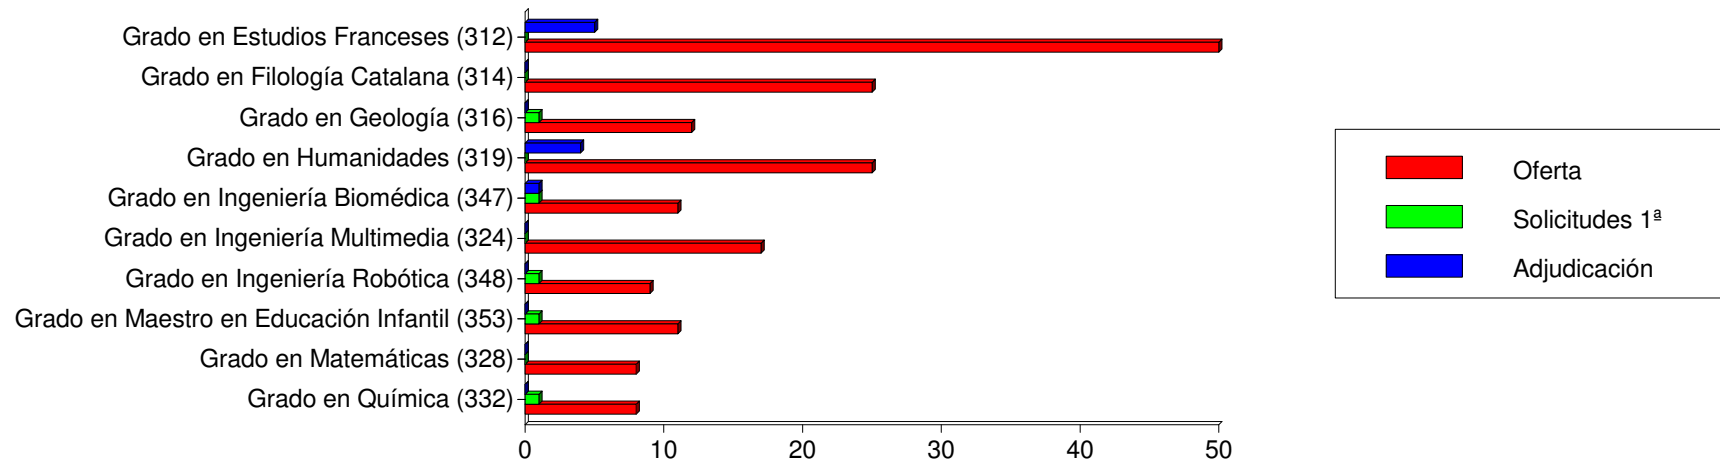

Las 10 Titulaciones Menos Solicitadas En 1ª Opcion Oficial

Datos de solicitantes de fuera de la Comunidad Valenciana

Titulación	Oferta	Solicitudes 1ª			Adjudicadas		
		M	H	T	M	H	T
Grado en Estudios Franceses (312)	50	0	0	0	3	2	5
Grado en Matemáticas (328)	8	0	0	0	0	0	0
Grado en Filología Catalana (314)	25	0	0	0	0	0	0
Grado en Ingeniería Multimedia (324)	17	0	0	0	0	0	0
Grado en Humanidades (319)	25	0	0	0	3	1	4
Grado en Geología (316)	12	1	0	1	0	0	0
Grado en Maestro en Educación Infantil (353)	11	0	1	1	0	0	0
Grado en Ingeniería Biomédica (347)	11	0	1	1	0	1	1
Grado en Ingeniería Robótica (348)	9	0	1	1	0	0	0
Grado en Química (332)	8	0	1	1	0	0	0