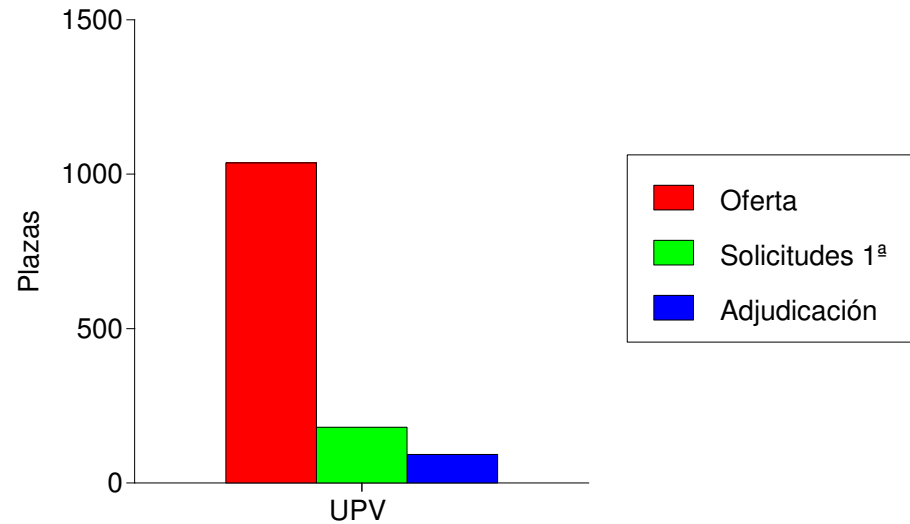

Oferta/Demanda de una Universidad Oficial

Datos de solicitantes de fuera de la Comunidad Valenciana

	Oferta	Solicitudes 1ª	Adjudicación	Vacantes
Total	1.037	180	92	945
M		64	41	
H		116	51