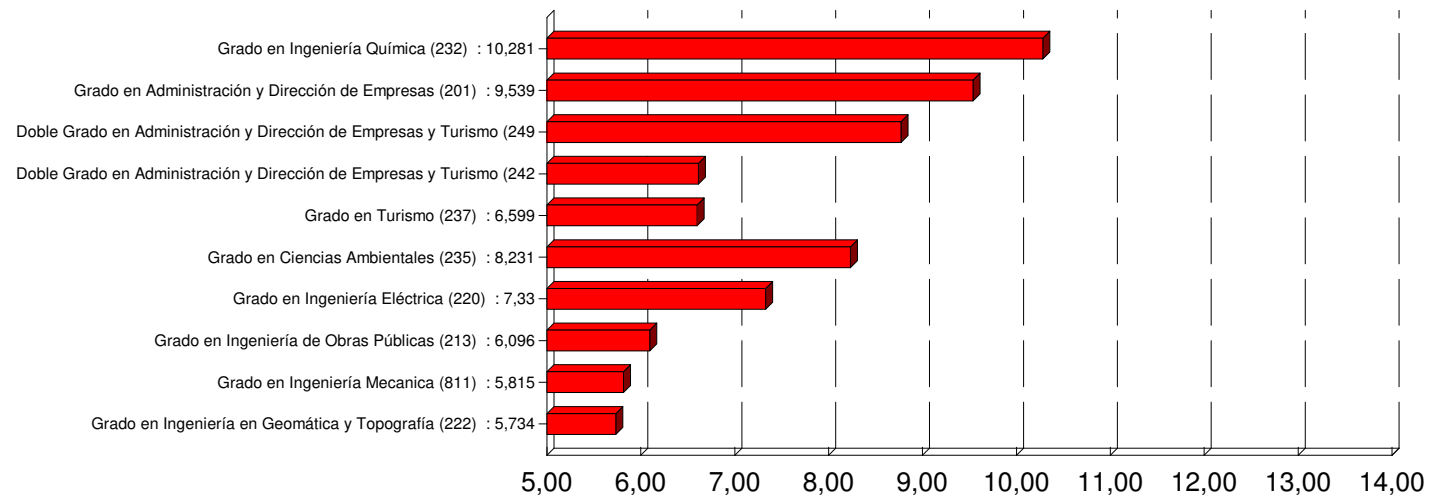

Titulo	Nota Corte	
Grado en Ingeniería Química (232)	10,281	Junio Preferente
Grado en Administración y Dirección de Empresas (201)	9,539	Junio Preferente
Doble Grado en Administración y Dirección de Empresas y Turismo (249)	8,77	Junio Preferente
Doble Grado en Administración y Dirección de Empresas y Turismo (242)	6,611	Junio Preferente
Grado en Turismo (237)	6,599	Junio Preferente
Grado en Ciencias Ambientales (235)	8,231	Julio Preferente
Grado en Ingeniería Eléctrica (220)	7,33	Julio Preferente
Grado en Ingeniería de Obras Públicas (213)	6,096	Julio Preferente
Grado en Ingeniería Mecánica (811)	5,815	Julio Preferente
Grado en Ingeniería en Geomática y Topografía (222)	5,734	Julio Preferente