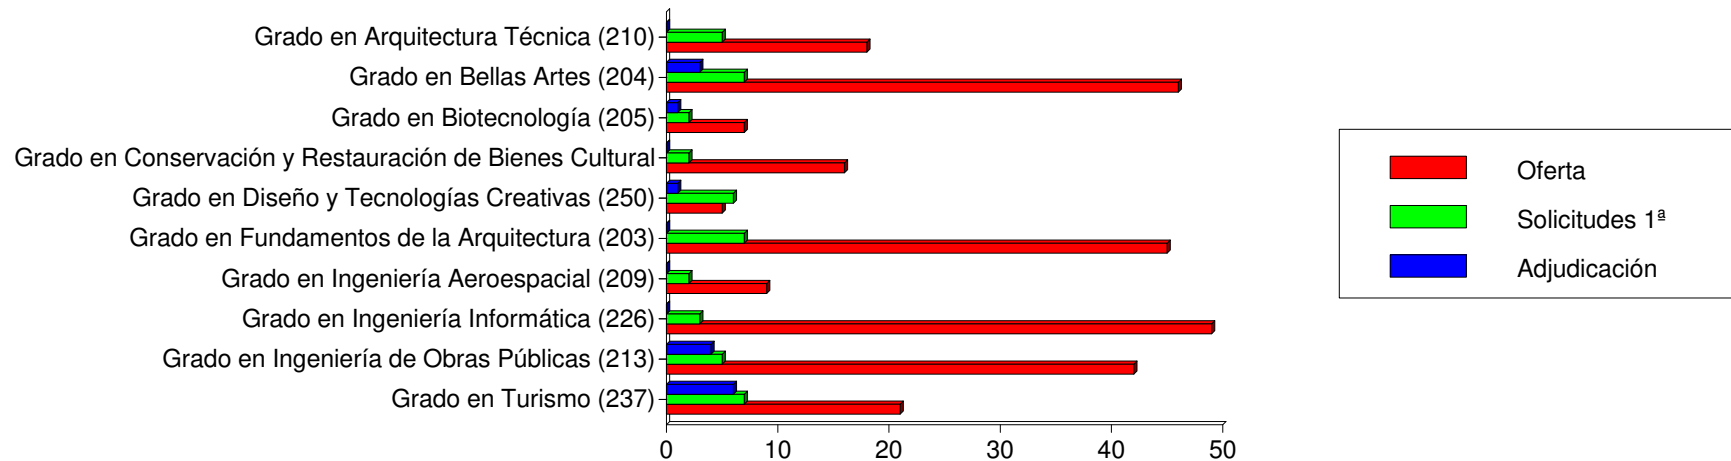

Las 10 Titulaciones Mas Solic. En 1ª Opcion (Mujeres) Ofic.

Datos de solicitantes de fuera de la Comunidad Valenciana

Titulación	Oferta	Solicitudes 1ª			Adjudicadas		
		M	H	T	M	H	T
Grado en Turismo (237)	21	7	4	11	6	2	8
Grado en Bellas Artes (204)	46	7	2	9	3	0	3
Grado en Fundamentos de la Arquitectura (203)	45	7	9	16	0	0	0
Grado en Diseño y Tecnologías Creativas (250)	5	6	4	10	1	0	1
Grado en Ingeniería de Obras Públicas (213)	42	5	6	11	4	8	12
Grado en Arquitectura Técnica (210)	18	5	2	7	0	0	0
Grado en Ingeniería Informática (226)	49	3	12	15	0	0	0
Grado en Conservación y Restauración de Bienes Culturales (207)	16	2	0	2	0	0	0
Grado en Ingeniería Aeroespacial (209)	9	2	4	6	0	0	0
Grado en Biotecnología (205)	7	2	1	3	1	0	1