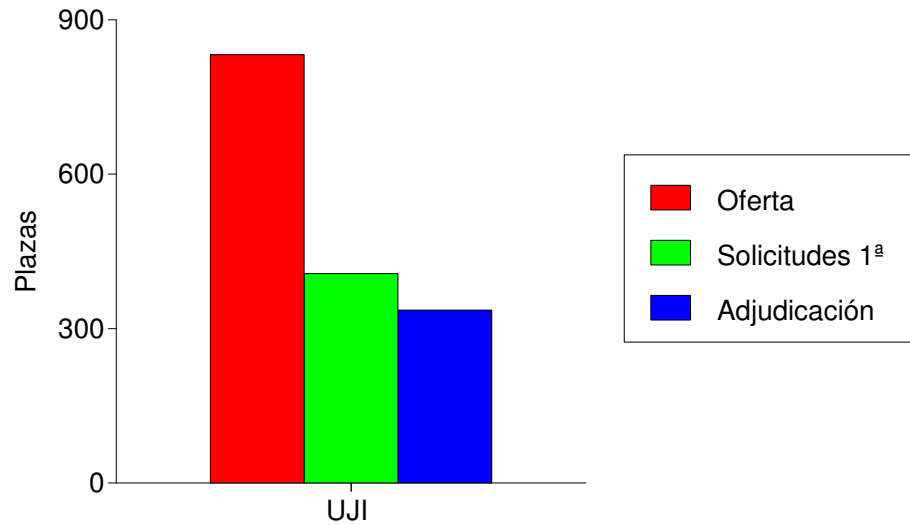

Oferta	Solicitudes 1ª	Adjudicación	Vacantes
Total	832	407	336	496
M		225	160	
H		182	176