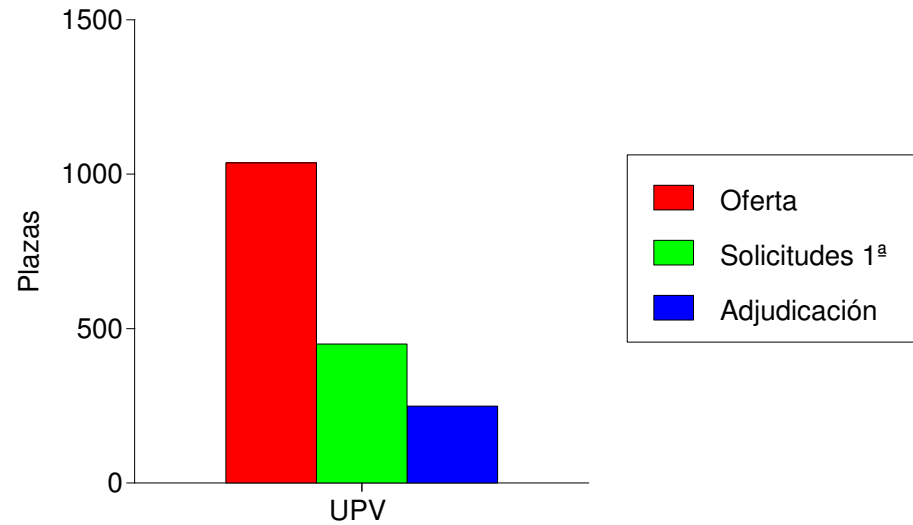

Oferta	Solicitudes 1ª	Adjudicación	Vacantes
Total	1.037	450	249	788
M		153	89	
H		297	160