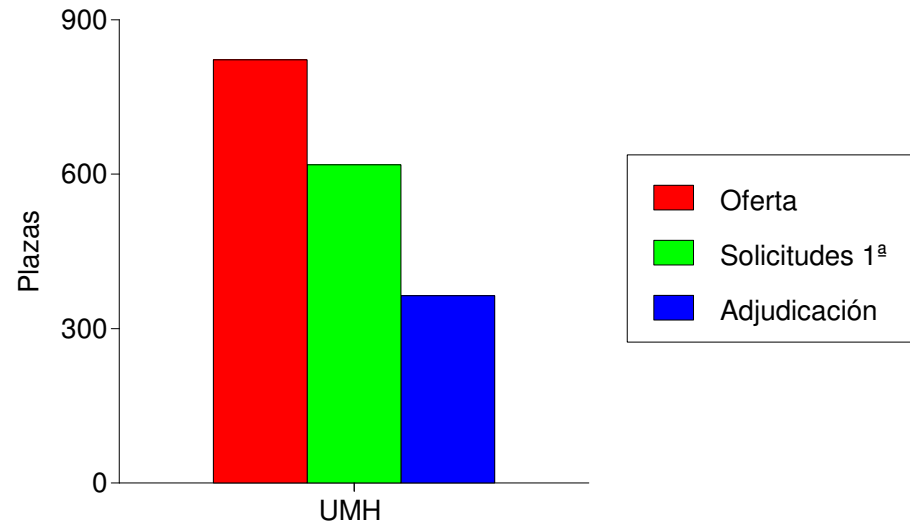

Oferta	Solicitudes 1ª	Adjudicación	Vacantes
Total	822	618	364	458
M		287	166	
H		331	198