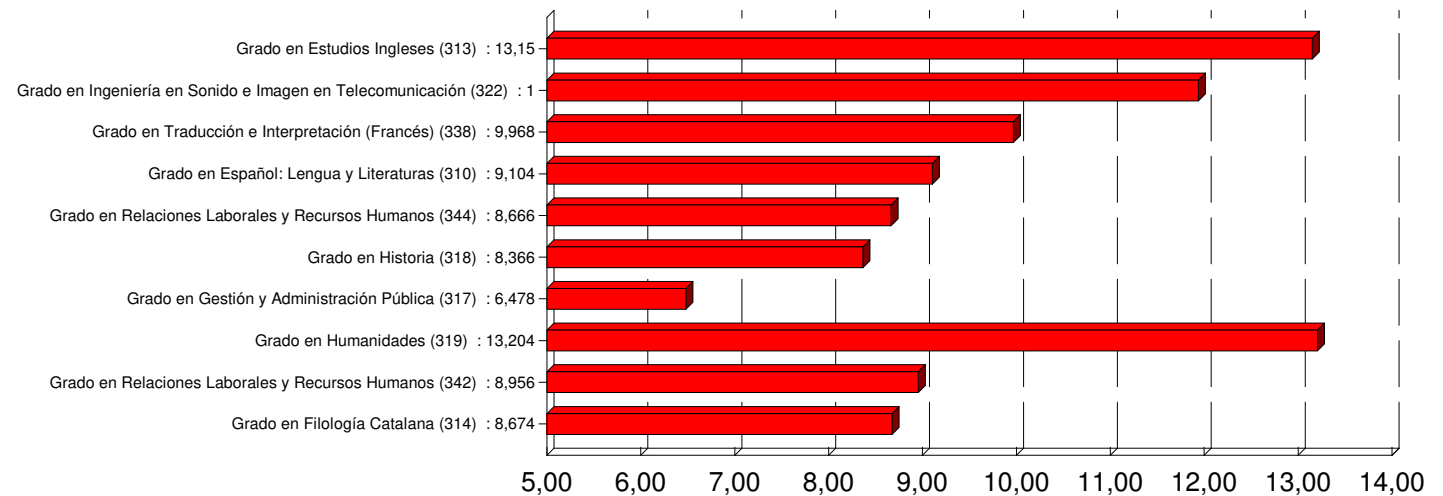

Titulo	Nota Corte
Grado en Estudios Ingleses (313)	13,15 Junio Preferente
Grado en Ingeniería en Sonido e Imagen en Telecomunicación (322)	11,936 Junio Preferente
Grado en Traducción e Interpretación (Francés) (338)	9,968 Junio Preferente
Grado en Español: Lengua y Literaturas (310)	9,104 Junio Preferente
Grado en Relaciones Laborales y Recursos Humanos (344)	8,666 Junio Preferente
Grado en Historia (318)	8,366 Junio Preferente
Grado en Gestión y Administración Pública (317)	6,478 Junio Preferente
Grado en Humanidades (319)	13,204 Julio Preferente
Grado en Relaciones Laborales y Recursos Humanos (342)	8,956 Julio Preferente
Grado en Filología Catalana (314)	8,674 Julio Preferente