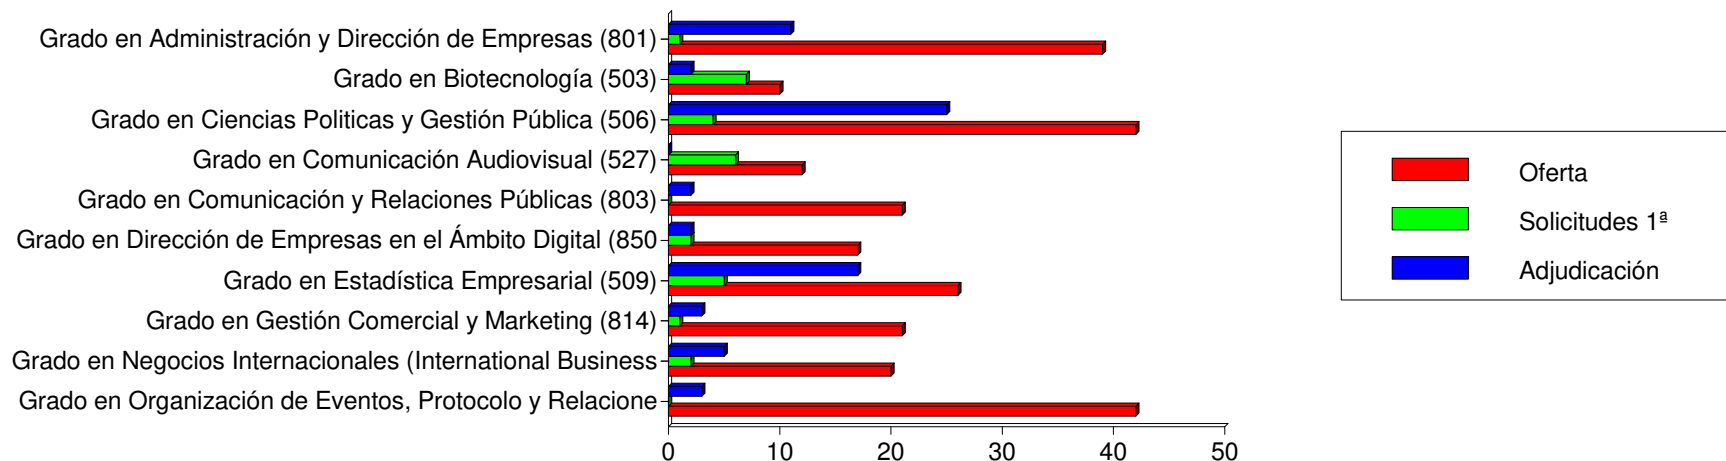

Titulación	Oferta	Solicitudes 1ª			Adjudicadas		
		M	H	T	M	H	T
Grado en Organización de Eventos, Protocolo y Relaciones Institucionales (813)	42	0	0	0	2	1	3
Grado en Comunicación y Relaciones Públicas (803)	21	0	0	0	2	0	2
Grado en Administración y Dirección de Empresas (801)	39	0	1	1	4	7	11
Grado en Gestión Comercial y Marketing (814)	21	0	1	1	1	2	3
Grado en Dirección de Empresas en el Ámbito Digital (850)	17	1	1	2	1	1	2
Grado en Negocios Internacionales (International Business) (816)	20	2	0	2	4	1	5
Grado en Ciencias Políticas y Gestión Pública (506)	42	2	2	4	12	13	25
Grado en Estadística Empresarial (509)	26	3	2	5	7	10	17
Grado en Comunicación Audiovisual (527)	12	3	3	6	0	0	0
Grado en Biotecnología (503)	10	3	4	7	1	1	2