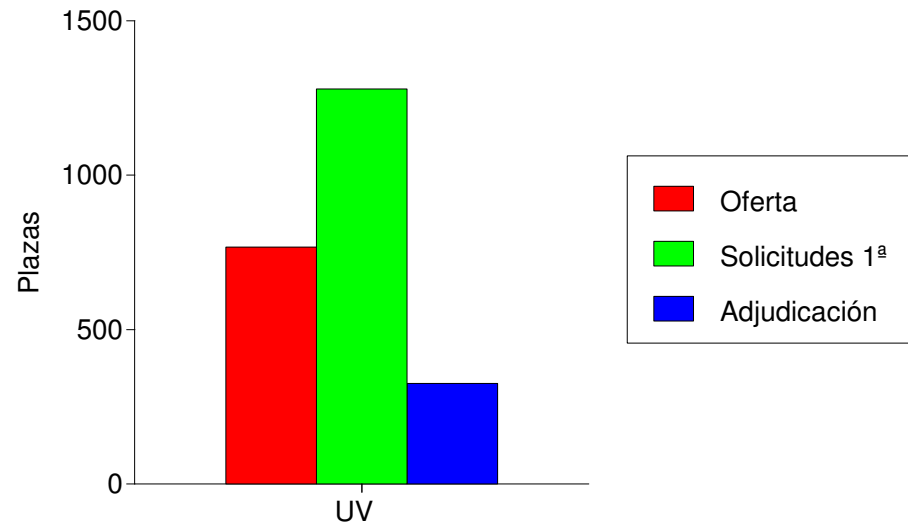

Oferta	Solicitudes 1ª	Adjudicación	Vacantes
Total	767	1.279	326	441
M		784	179	
H		495	147