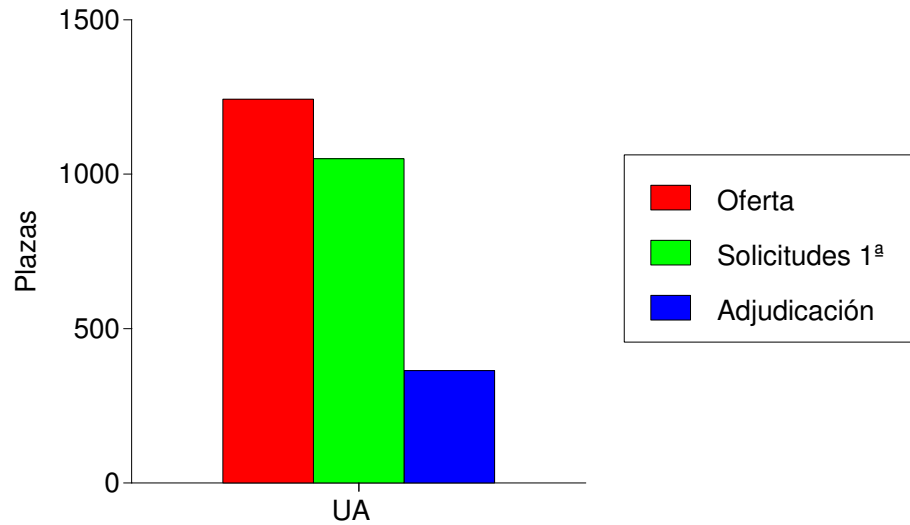

Oferta	Solicitudes 1ª	Adjudicación	Vacantes
Total	1.243	1.050	364	879
M		558	188	
H		492	176