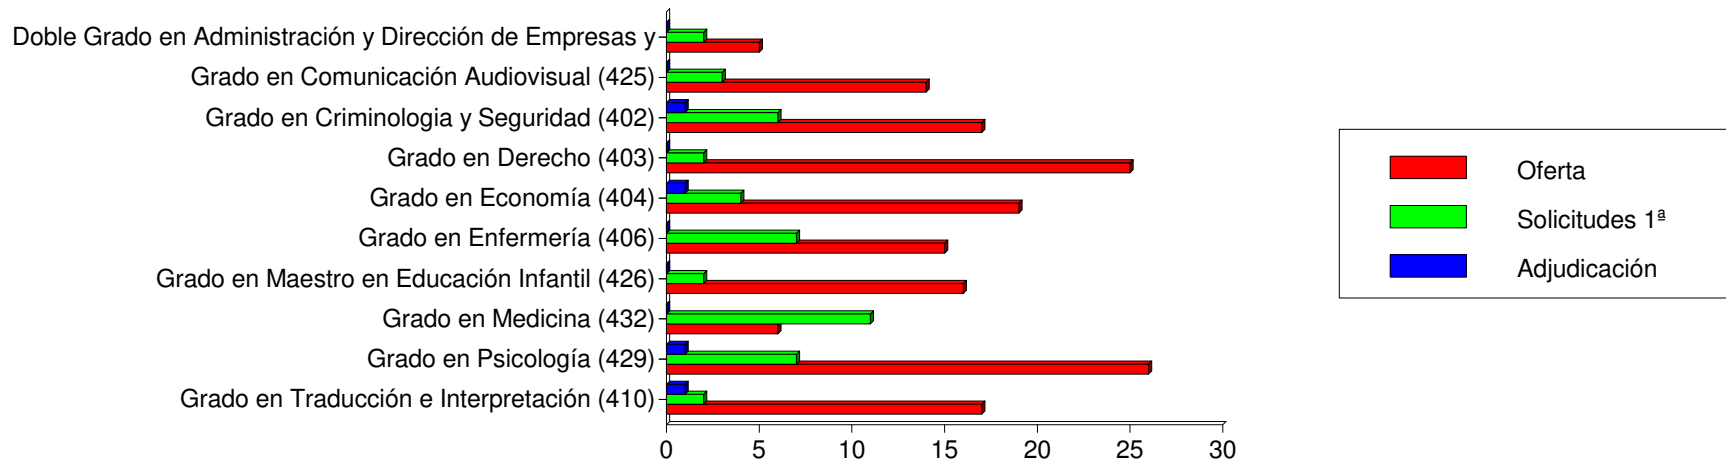

Las 10 Titulaciones Mas Solic. En 1ª Opcion (Mujeres) Ofic.

Datos de solicitantes de fuera de la Comunidad Valenciana

Titulación	Oferta	Solicitudes 1ª			Adjudicadas		
		M	H	T	M	H	T
Grado en Medicina (432)	6	11	3	14	0	0	0
Grado en Psicología (429)	26	7	1	8	1	1	2
Grado en Enfermería (406)	15	7	1	8	0	1	1
Grado en Criminología y Seguridad (402)	17	6	0	6	1	0	1
Grado en Economía (404)	19	4	2	6	1	1	2
Grado en Comunicación Audiovisual (425)	14	3	0	3	0	0	0
Grado en Traducción e Interpretación (410)	17	2	0	2	1	0	1
Grado en Derecho (403)	25	2	1	3	0	0	0
Doble Grado en Administración y Dirección de Empresas y Derecho (435)	5	2	0	2	0	0	0
Grado en Maestro en Educación Infantil (426)	16	2	1	3	0	1	1