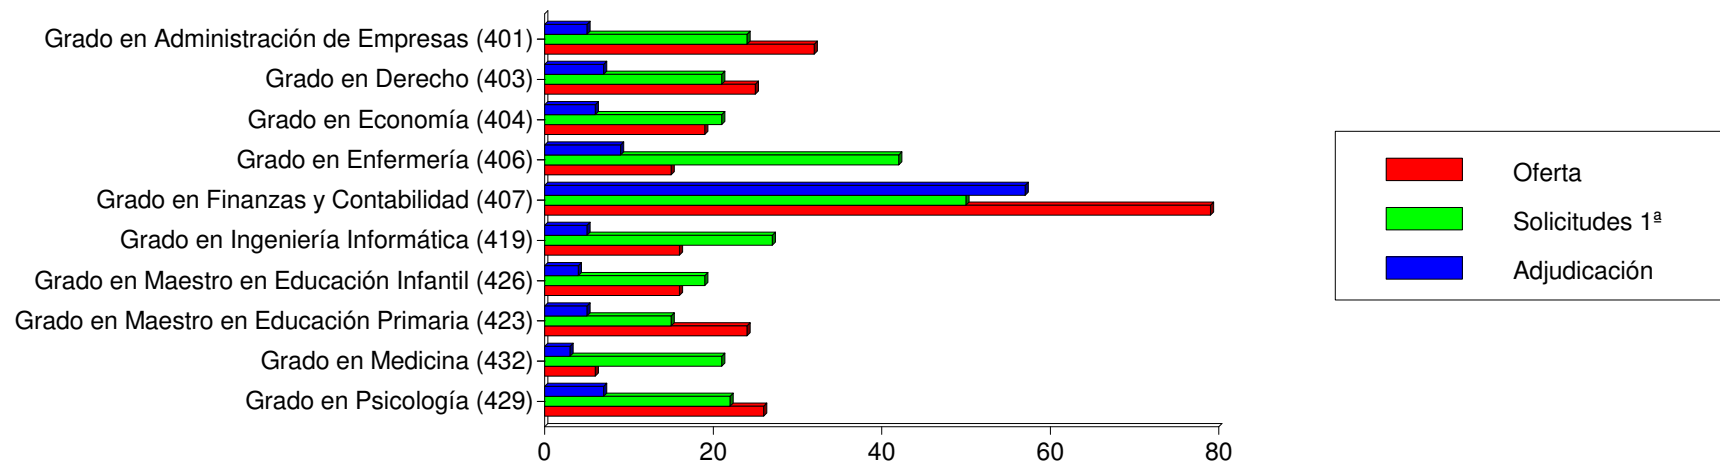

Las 10 Titulaciones Mas Solicitadas En 1ª Opcion Oficial

Titulación	Oferta	Solicitudes 1ª			Adjudicadas		
		M	H	T	M	H	T
Grado en Finanzas y Contabilidad (407)	79	14	36	50	20	37	57
Grado en Enfermería (406)	15	37	5	42	7	2	9
Grado en Ingeniería Informática (419)	16	6	21	27	1	4	5
Grado en Administración de Empresas (401)	32	10	14	24	3	2	5
Grado en Psicología (429)	26	17	5	22	6	1	7
Grado en Derecho (403)	25	13	8	21	2	5	7
Grado en Economía (404)	19	9	12	21	3	3	6
Grado en Medicina (432)	6	16	5	21	1	2	3
Grado en Maestro en Educación Infantil (426)	16	17	2	19	3	1	4
Grado en Maestro en Educación Primaria (423)	24	12	3	15	1	4	5