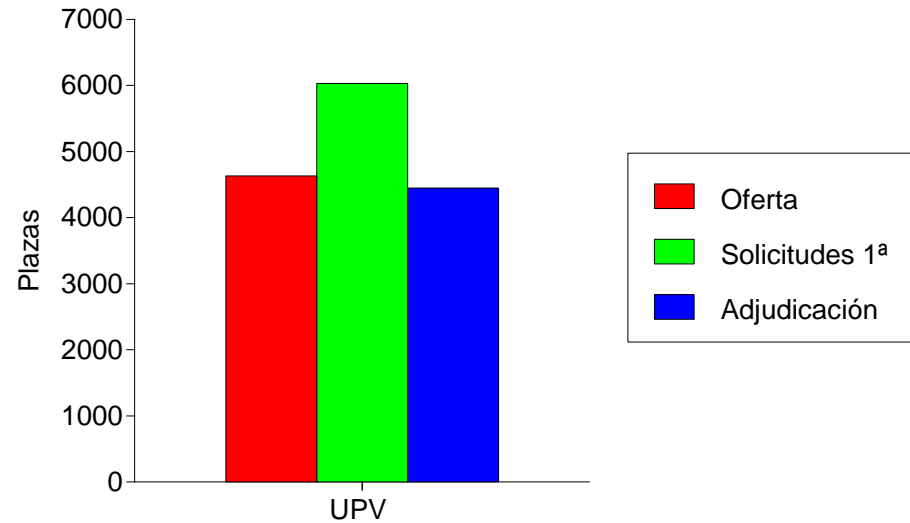

Oferta	Solicitudes 1ª	Adjudicación	Vacantes
Total	4.630	6.030	4.446	184
M		2.196	1.687	
H		3.834	2.759