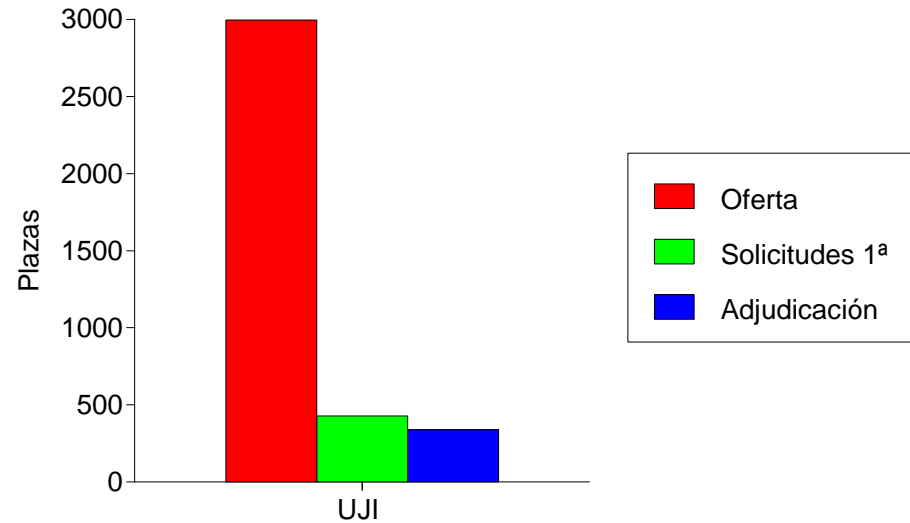

Oferta/Demanda de una Universidad Oficial

Datos de solicitantes de fuera de la Comunidad Valenciana

	Oferta	Solicitudes 1ª	Adjudicación	Vacantes
Total	2.995	428	339	2.656
M		273	210	
H		155	129