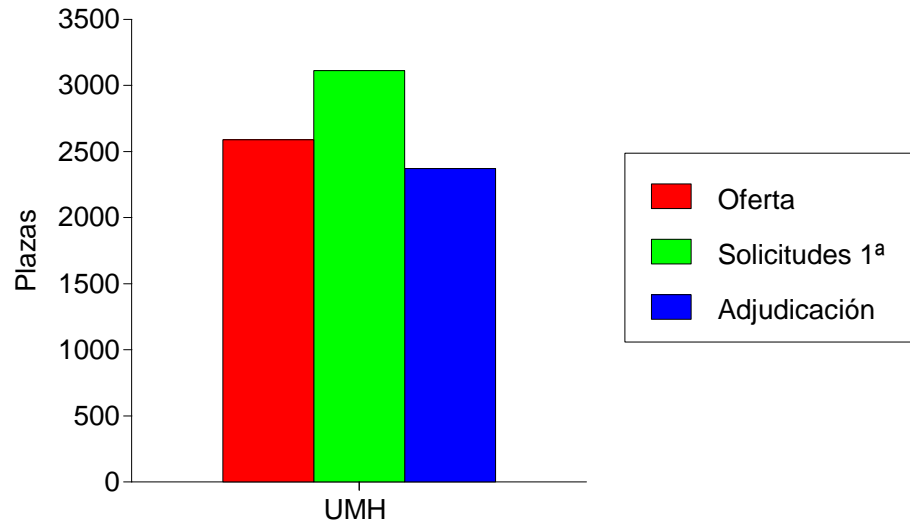

Oferta	Solicitudes 1ª	Adjudicación	Vacantes
Total	2.590	3.112	2.371	219
M		1.645	1.180	
H		1.467	1.191