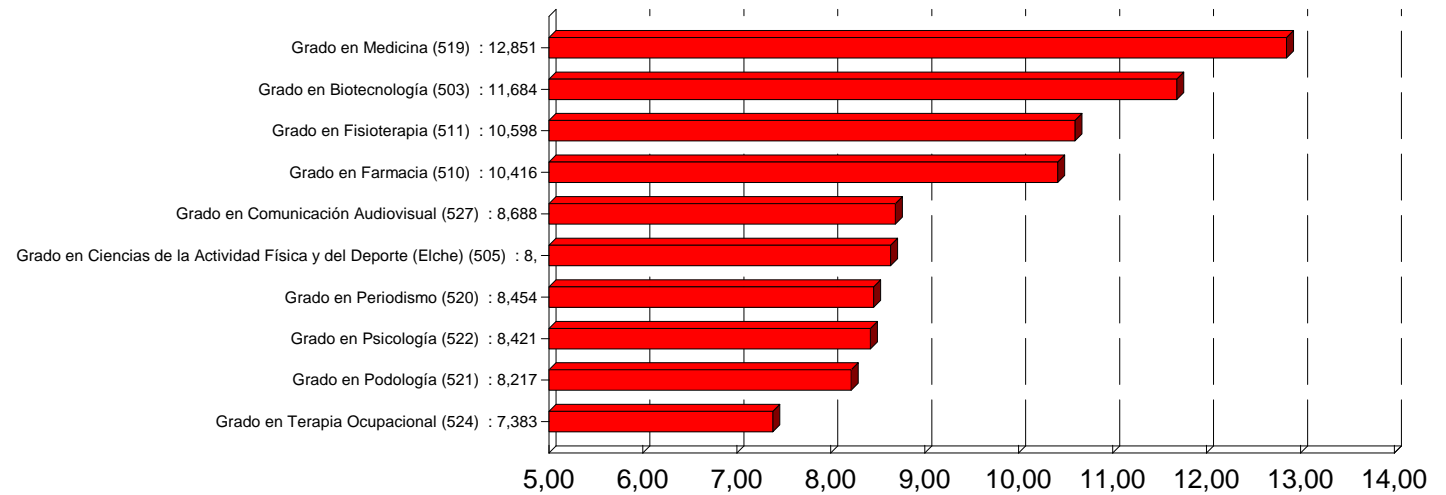

Titulo	Nota Corte
Grado en Medicina (519)	12,851 Junio Preferente
Grado en Biotecnología (503)	11,684 Junio Preferente
Grado en Fisioterapia (511)	10,598 Junio Preferente
Grado en Farmacia (510)	10,416 Junio Preferente
Grado en Comunicación Audiovisual (527)	8,688 Junio Preferente
Grado en Ciencias de la Actividad Física y del Deporte (Elche) (505)	8,636 Junio Preferente
Grado en Periodismo (520)	8,454 Junio Preferente
Grado en Psicología (522)	8,421 Junio Preferente
Grado en Podología (521)	8,217 Junio Preferente
Grado en Terapia Ocupacional (524)	7,383 Junio Preferente