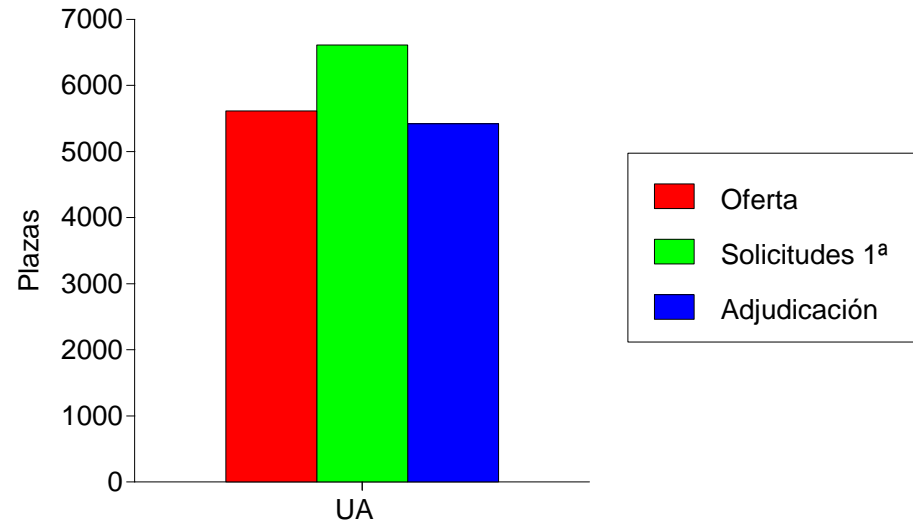

Oferta	Solicitudes 1ª	Adjudicación	Vacantes
Total	5.615	6.611	5.421	194
M		3.915	3.272	
H		2.696	2.149