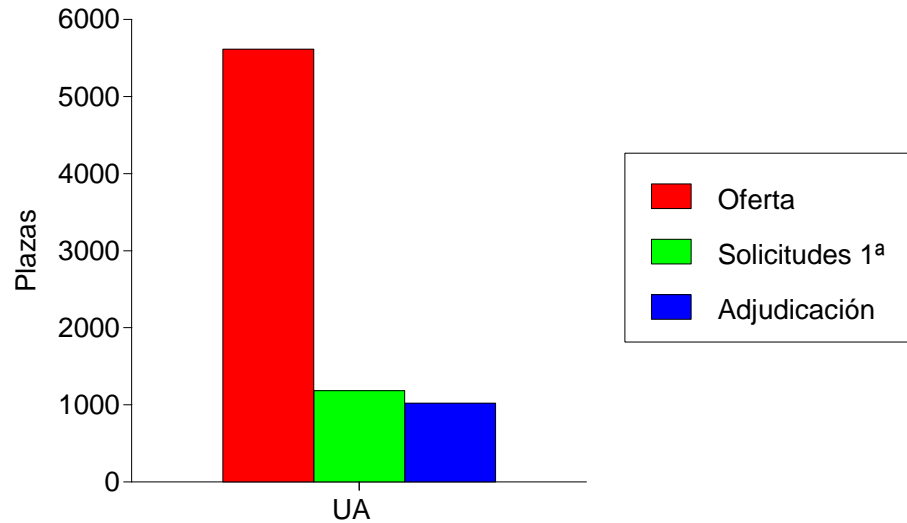

Oferta/Demanda de una Universidad Oficial

Datos de solicitantes de fuera de la Comunidad Valenciana

	Oferta	Solicitudes 1ª	Adjudicación	Vacantes
Total	5.615	1.185	1.021	4.594
M		728	641	
H		457	380