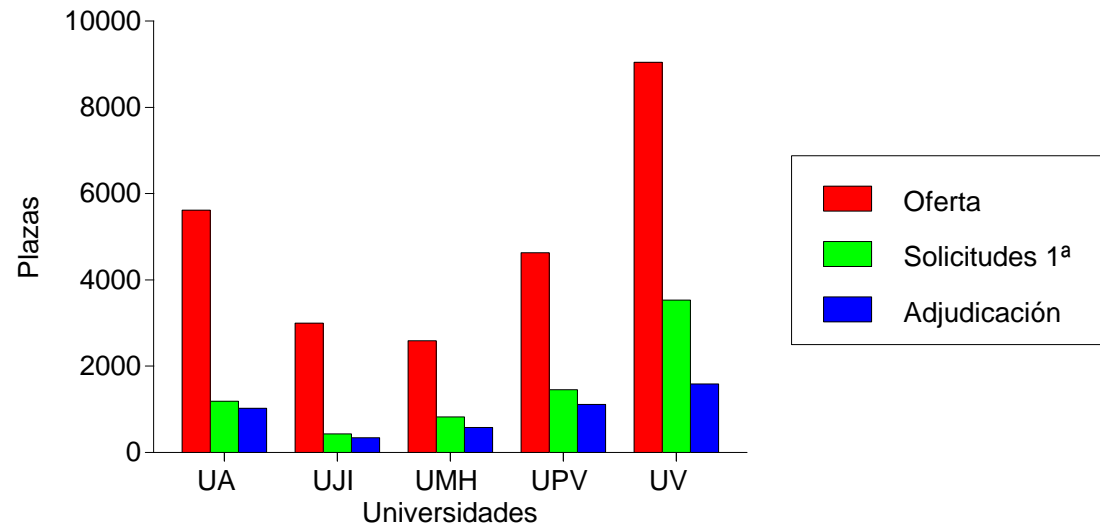

Datos de solicitantes de fuera de la Comunidad Valenciana

Univ.	Oferta	Solicitudes 1ª			Adjudicación			Vacantes
		M	H	Total	M	H	Total	
UA	5615	728	457	1185	641	380	1021	4.594
UJI	2995	273	155	428	210	129	339	2.656
UMH	2590	460	365	825	313	264	577	2.013
UPV	4630	590	867	1457	462	651	1113	3.517
UV	9040	2336	1197	3533	1030	559	1589	7.451
Total	24.870	4.387	3.041	7.428	2.656	1.983	4.639	20.231