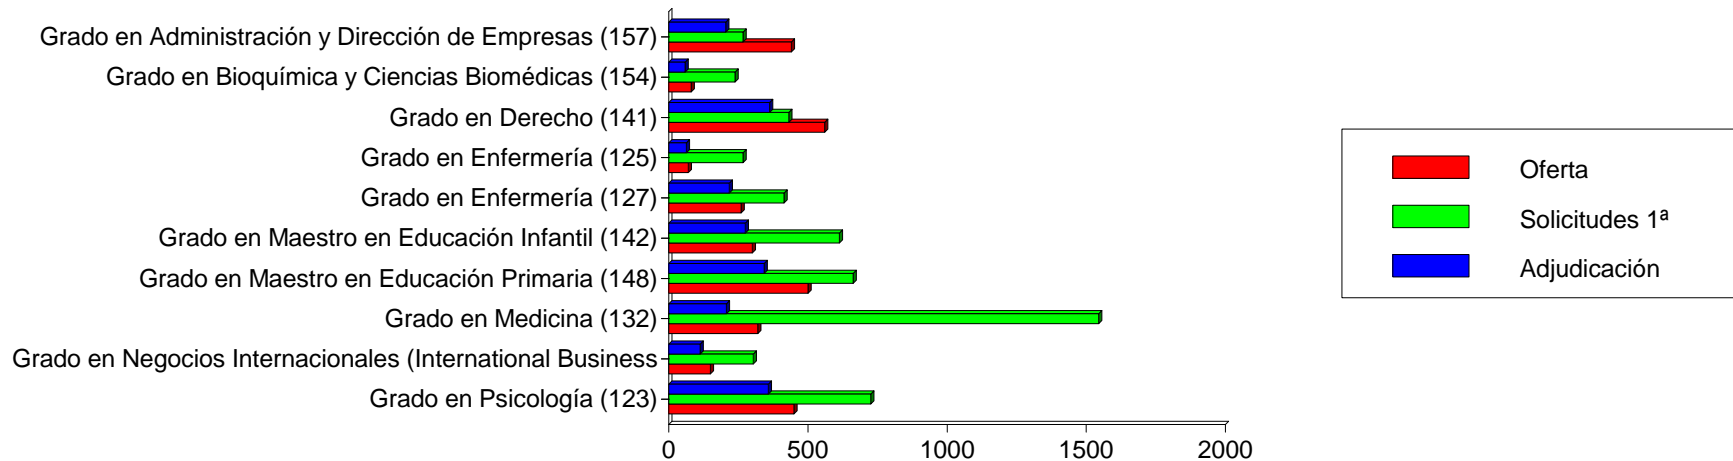

Titulación	Oferta	Solicitudes 1ª			Adjudicadas		
		M	H	T	M	H	T
Grado en Medicina (132)	320	1544	651	2195	207	113	320
Grado en Psicología (123)	450	726	199	925	358	92	450
Grado en Maestro en Educación Primaria (148)	500	663	287	950	343	157	500
Grado en Maestro en Educación Infantil (142)	300	613	39	652	275	25	300
Grado en Derecho (141)	560	431	268	699	362	198	560
Grado en Enfermería (127)	260	414	80	494	217	44	261
Grado en Negocios Internacionales (International Business) (124)	150	304	217	521	113	37	150
Grado en Enfermería (125)	70	267	62	329	63	7	70
Grado en Administración y Dirección de Empresas (157)	440	267	327	594	205	236	441
Grado en Bioquímica y Ciencias Biomédicas (154)	80	238	87	325	59	21	80