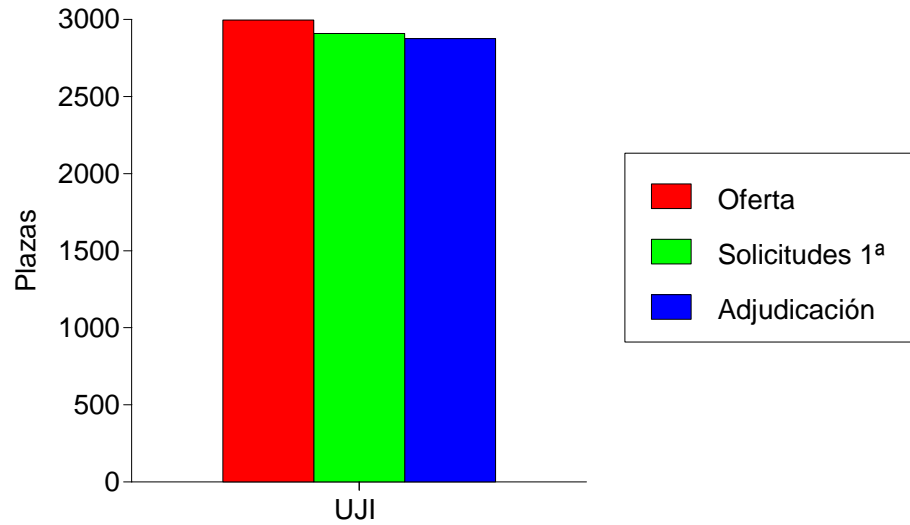

Oferta	Solicitudes 1ª	Adjudicación	Vacantes
Total	2.995	2.908	2.876	119
M		1.721	1.598	
H		1.187	1.278