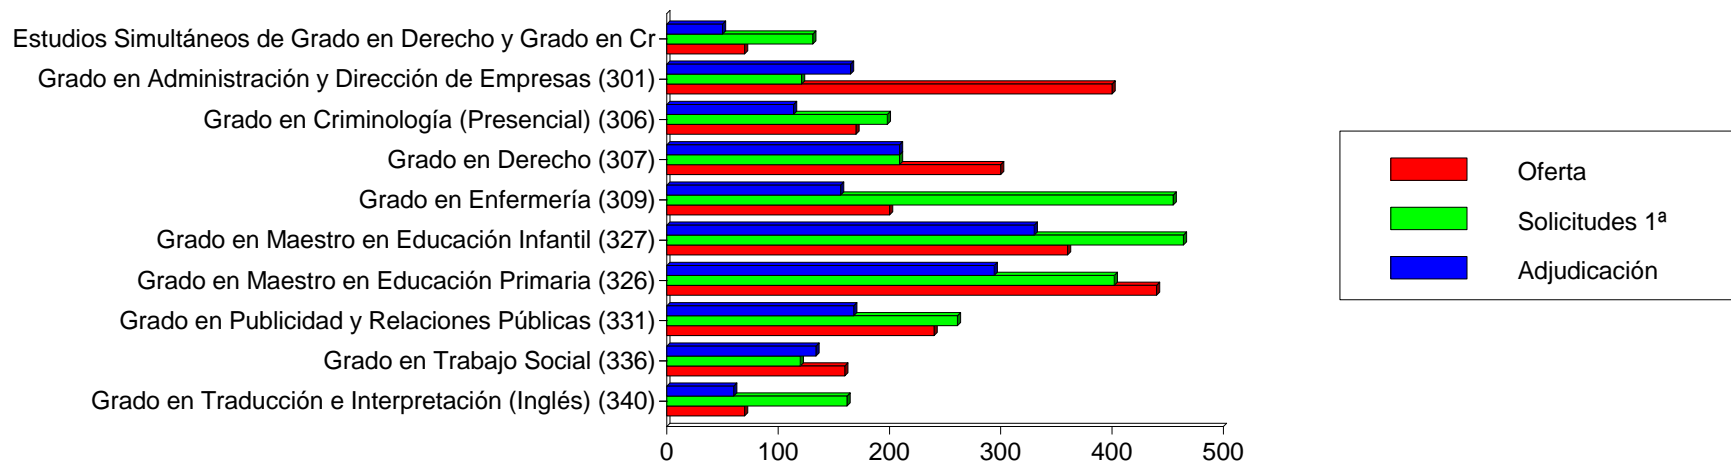

Titulación	Oferta	Solicitudes 1ª			Adjudicadas		
		M	H	T	M	H	T
Grado en Maestro en Educación Infantil (327)	360	464	42	506	330	30	360
Grado en Enfermería (309)	200	455	117	572	156	44	200
Grado en Maestro en Educación Primaria (326)	440	402	155	557	294	146	440
Grado en Publicidad y Relaciones Públicas (331)	240	261	101	362	168	72	240
Grado en Derecho (307)	300	209	119	328	209	92	301
Grado en Criminología (Presencial) (306)	170	198	127	325	114	56	170
Grado en Traducción e Interpretación (Inglés) (340)	70	162	35	197	60	10	70
Estudios Simultáneos de Grado en Derecho y Grado en Criminología (346)	70	131	31	162	50	20	70
Grado en Administración y Dirección de Empresas (301)	400	121	203	324	165	235	400
Grado en Trabajo Social (336)	160	120	22	142	134	26	160