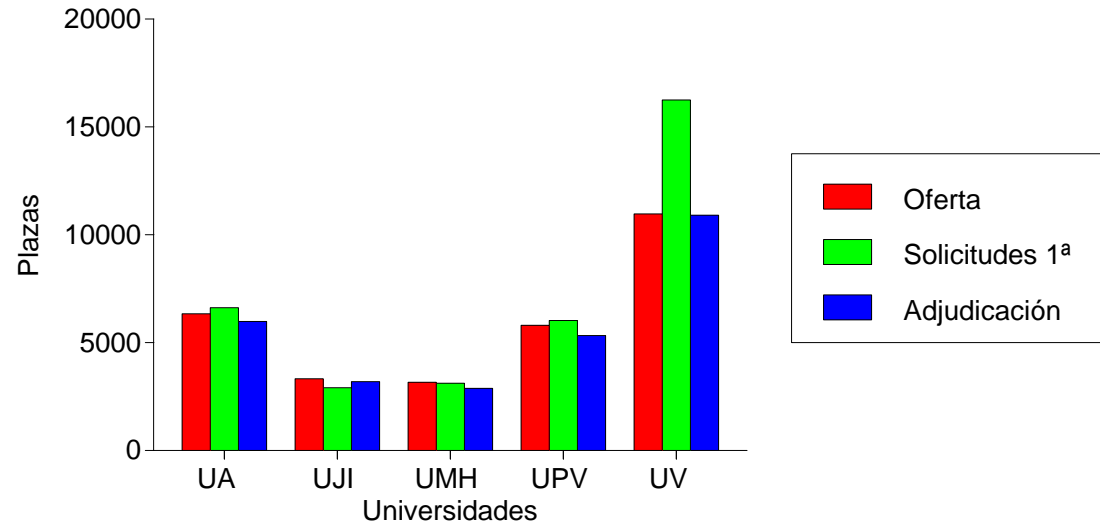

## **Dirección General de Universidad y Estudios Superiores**

Cupo	Oferta	Solicitudes	Adjudicadas
General	20.424	32.707	22.577
Minusvalidos	1.289	333	220
Deportistas Alto Nivel	1.045	402	229
Mayor 25 Años	762	632	472
Titulados	762	1.523	537
Mayor 40 Años	294	56	40
Mayor 45 Años	294	63	51
<b>Total</b>	<b>24.870</b>	<b>35.716</b>	<b>24.126</b>