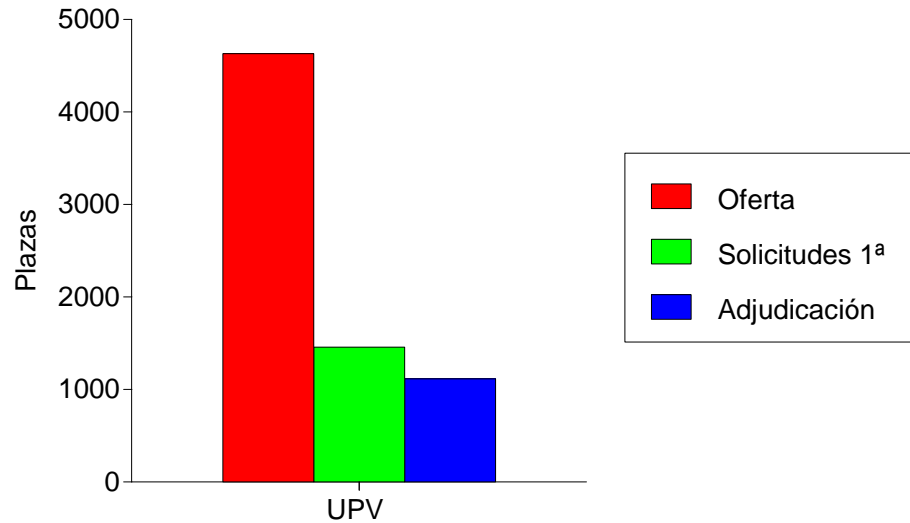

Oferta/Demanda de una Universidad Oficial

Datos de solicitantes de fuera de la Comunidad Valenciana

	Oferta	Solicitudes 1ª	Adjudicación	Vacantes
Total	4.630	1.457	1.113	3.517
M		590	462	
H		867	651