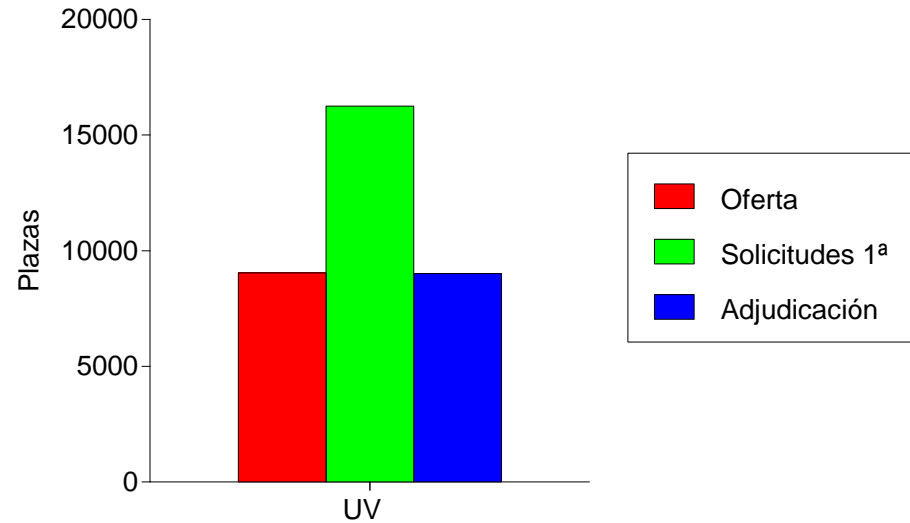

Oferta	Solicitudes 1ª	Adjudicación	Vacantes
Total	9.040	16.248	9.012	28
M		10.337	5.737	
H		5.911	3.275