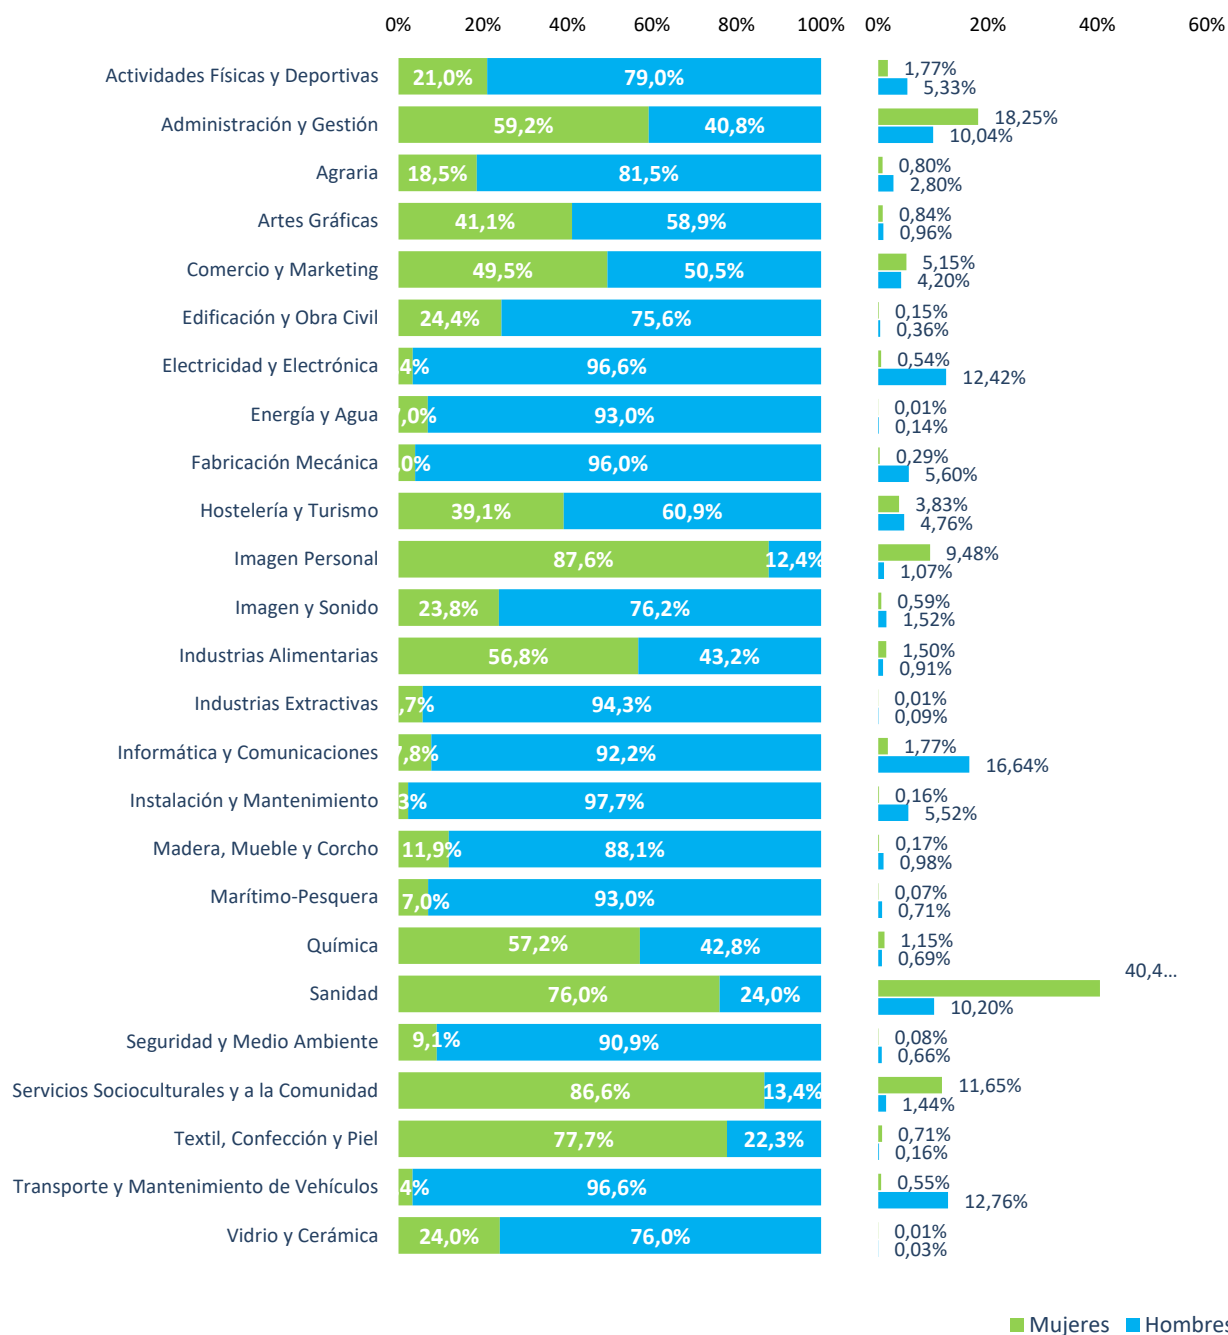

### Porcentaje y distribución de alumnado matriculado en Ciclos Formativos de FP Grado Medio por sexo y familia profesional. Curso 2020-2021

Fuente: Estadística de las Enseñanzas no universitarias. Alumnado matriculado. MEFP  
 Nota: Detalles metodológicos, información ampliada, y posteriores actualizaciones se encuentran disponibles en:  
<http://www.educacionyfp.gob.es/servicios-al-ciudadano/estadisticas/no-universitaria/alumnado/matriculado.html>