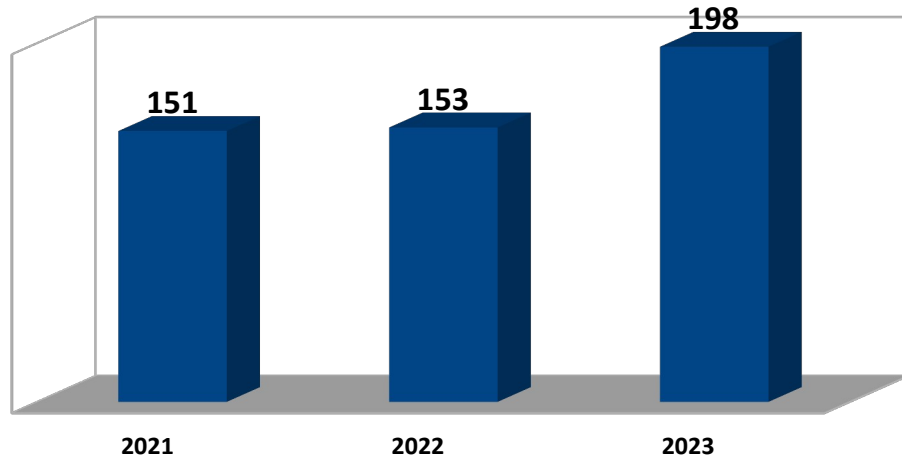

ARXIU HISTÒRIC D'ORIOLA

USUARIS

CONSULTES

REGISTRES INTRODUIÏTS EN SAVEX

ANY	USUARIS	CONSULTES	SAVEX
2021	151	408	4690
2022	153	390	4040
2023	198	602	732