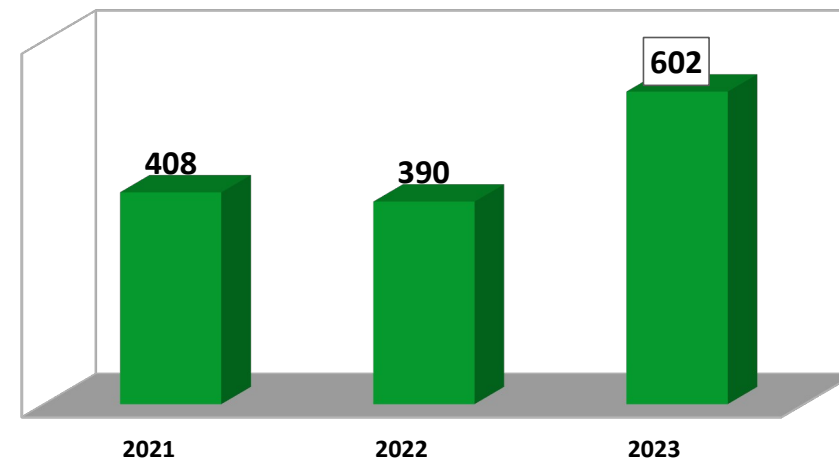

ARXIU HISTÒRIC D'ORIOLA

USUARIS

CONSULTES

REGISTRES INTRODUIÏTS EN SAVEX

ANY	USUARIS	CONSULTES	SAVEX
2021	151	408	4690
2022	153	390	4040
2023	198	602	732