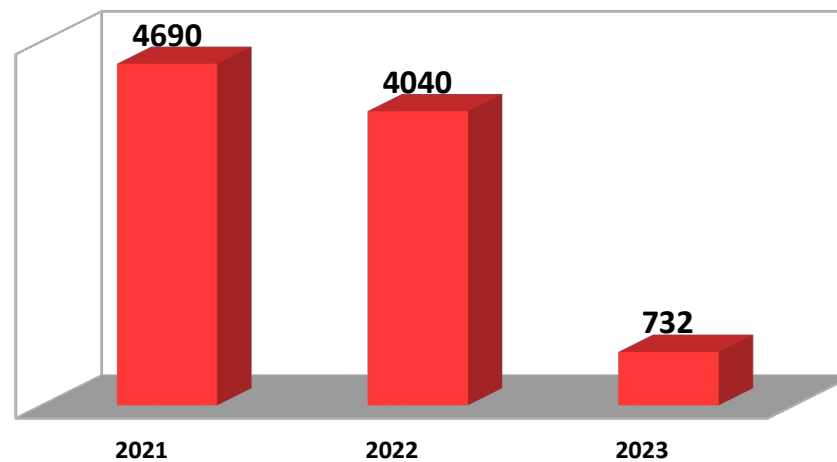

ARXIU HISTÒRIC D'ORIOLA

USUARIS

CONSULTES

REGISTRES INTRODUIÏTS EN SAVEX

ANY	USUARIS	CONSULTES	SAVEX
2021	151	408	4690
2022	153	390	4040
2023	198	602	732