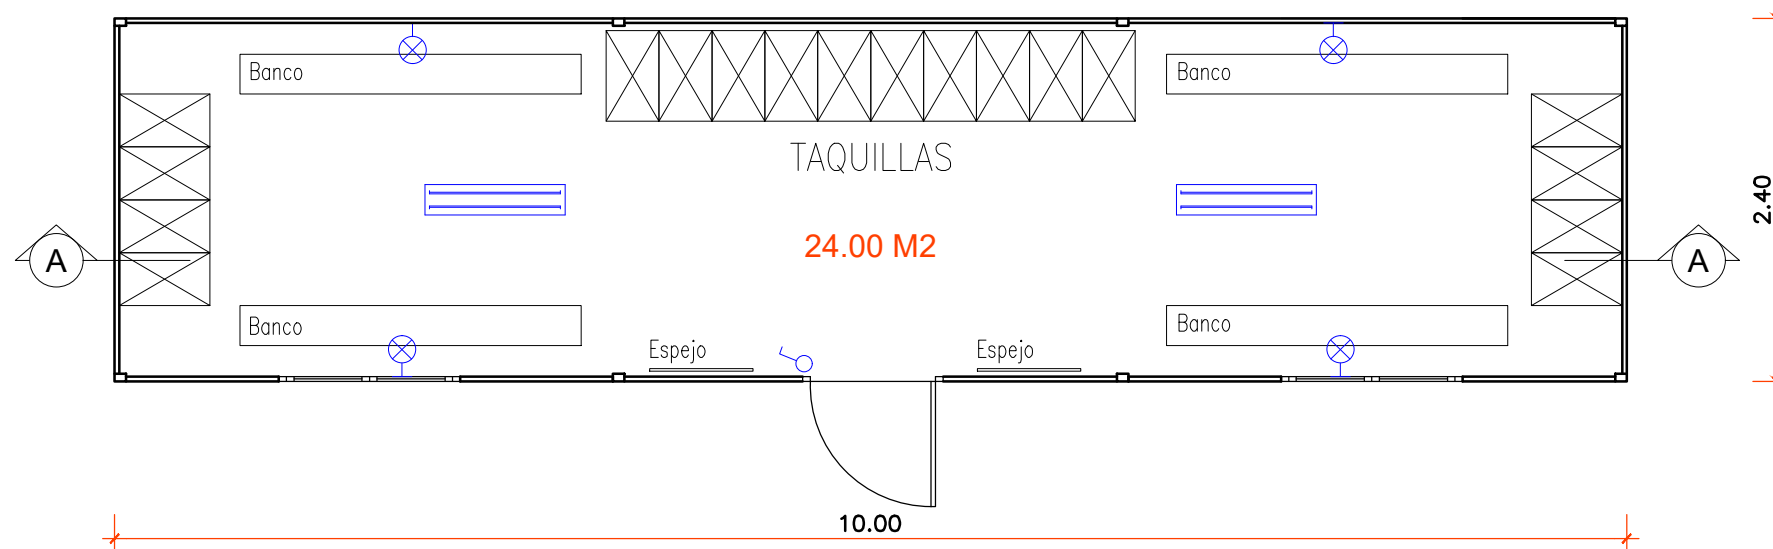

ALZADO FRONTAL

ALZADO LATERAL

SECCIÓN A-A'

SUPERFICIE ÚTIL VESTUARIOS 24 M²

LEYENDAS		
ELECTRICIDAD		PUNTO DE LUZ INCANDESCENTE DE PARED
		PUNTO DE LUZ FLUORESCENTE
		INTERRUPTOR
		BASE DE ENCHUFE

PLANTA

GENERALITAT VALENCIANA
 CONSELLERÍA DE EDUCACIÓN, INVESTIGACIÓN, CULTURA Y DEPORTE

ESTUDIO DE SEGURIDAD Y SALUD

1804
 ABRIL 2019

CONSTRUCCIÓN AULARIO DE LES USERES
C.R.A. DEL PENYAGOLOSA

Promotor
 CONSELLERÍA DE EDUCACIÓN, INVESTIGACIÓN, CULTURA Y DEPORTE

Situación
 CALLE ALCORA, 2(B) - LES USERES. C.P. 12118 (CASTELLÓN)