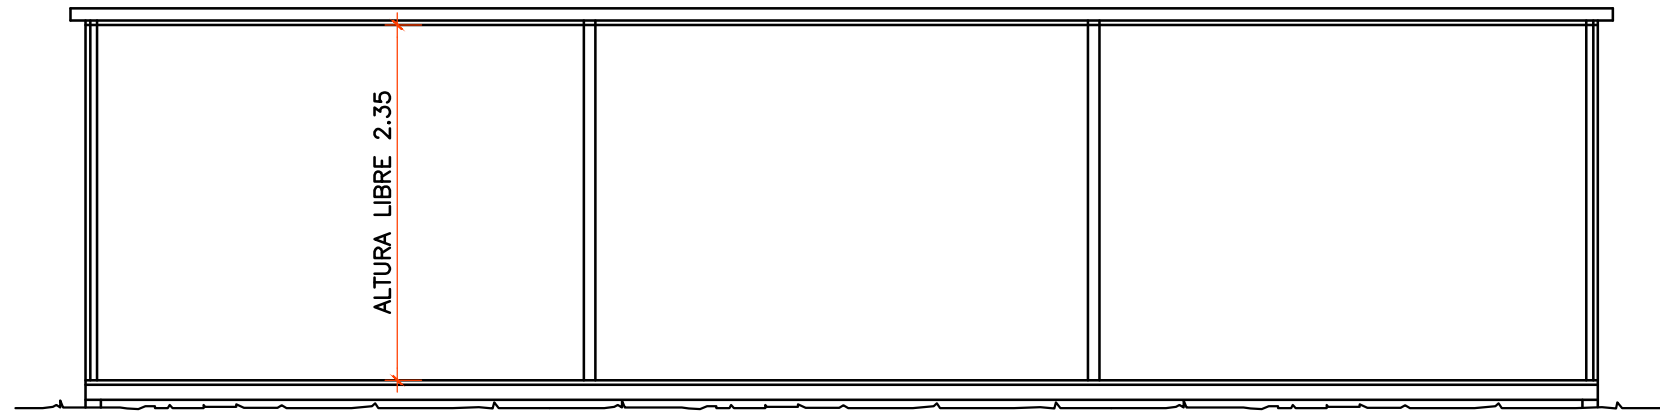

ALZADO FRONTAL

ALZADO LATERAL

SECCIÓN A-A'

SUPERFICIE ÚTIL VESTUARIOS 24 M²

LEYENDAS		
ELECTRICIDAD		PUNTO DE LUZ INCANDESCENTE DE PARED
		PUNTO DE LUZ FLUORESCENTE
		INTERRUPTOR
		BASE DE ENCHUFE

PLANTA

GENERALITAT VALENCIANA
 CONSELLERÍA DE EDUCACIÓN, INVESTIGACIÓN, CULTURA Y DEPORTE

ESTUDIO DE SEGURIDAD Y SALUD

1804
 ABRIL 2019

CONSTRUCCIÓN AULARIO DE LES USERES
C.R.A. DEL PENYAGOLOSA

Promotor
 CONSELLERÍA DE EDUCACIÓN, INVESTIGACIÓN, CULTURA Y DEPORTE

Situación
 CALLE ALCORA, 2(B) - LES USERES. C.P. 12118 (CASTELLÓN)