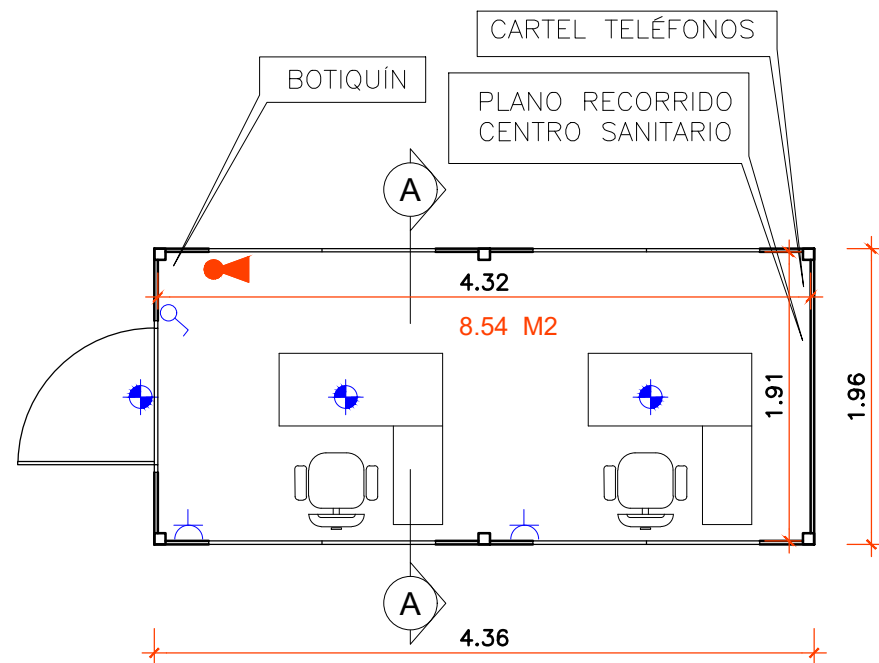

ALZADO LATERAL

ALZADO FRONTAL

SECCIÓN A-A'

PLANTA

LEYENDAS		
ELECTRICIDAD		PUNTO DE LUZ
		INTERRUPTOR
		BASE DE ENCHUFE

GENERALITAT VALENCIANA
 CONSELLERÍA DE EDUCACIÓN, INVESTIGACIÓN, CULTURA Y DEPORTE

ESTUDIO DE SEGURIDAD Y SALUD

1804
 ABRIL 2019

**CONSTRUCCIÓN AULARIO DE LES USERES
 C.R.A. DEL PENYAGOLOSA**

Promotor
 CONSELLERÍA DE EDUCACIÓN, INVESTIGACIÓN, CULTURA Y DEPORTE

Situación
 CALLE ALCORA, 2(B) - LES USERES. C.P. 12118 (CASTELLÓN)