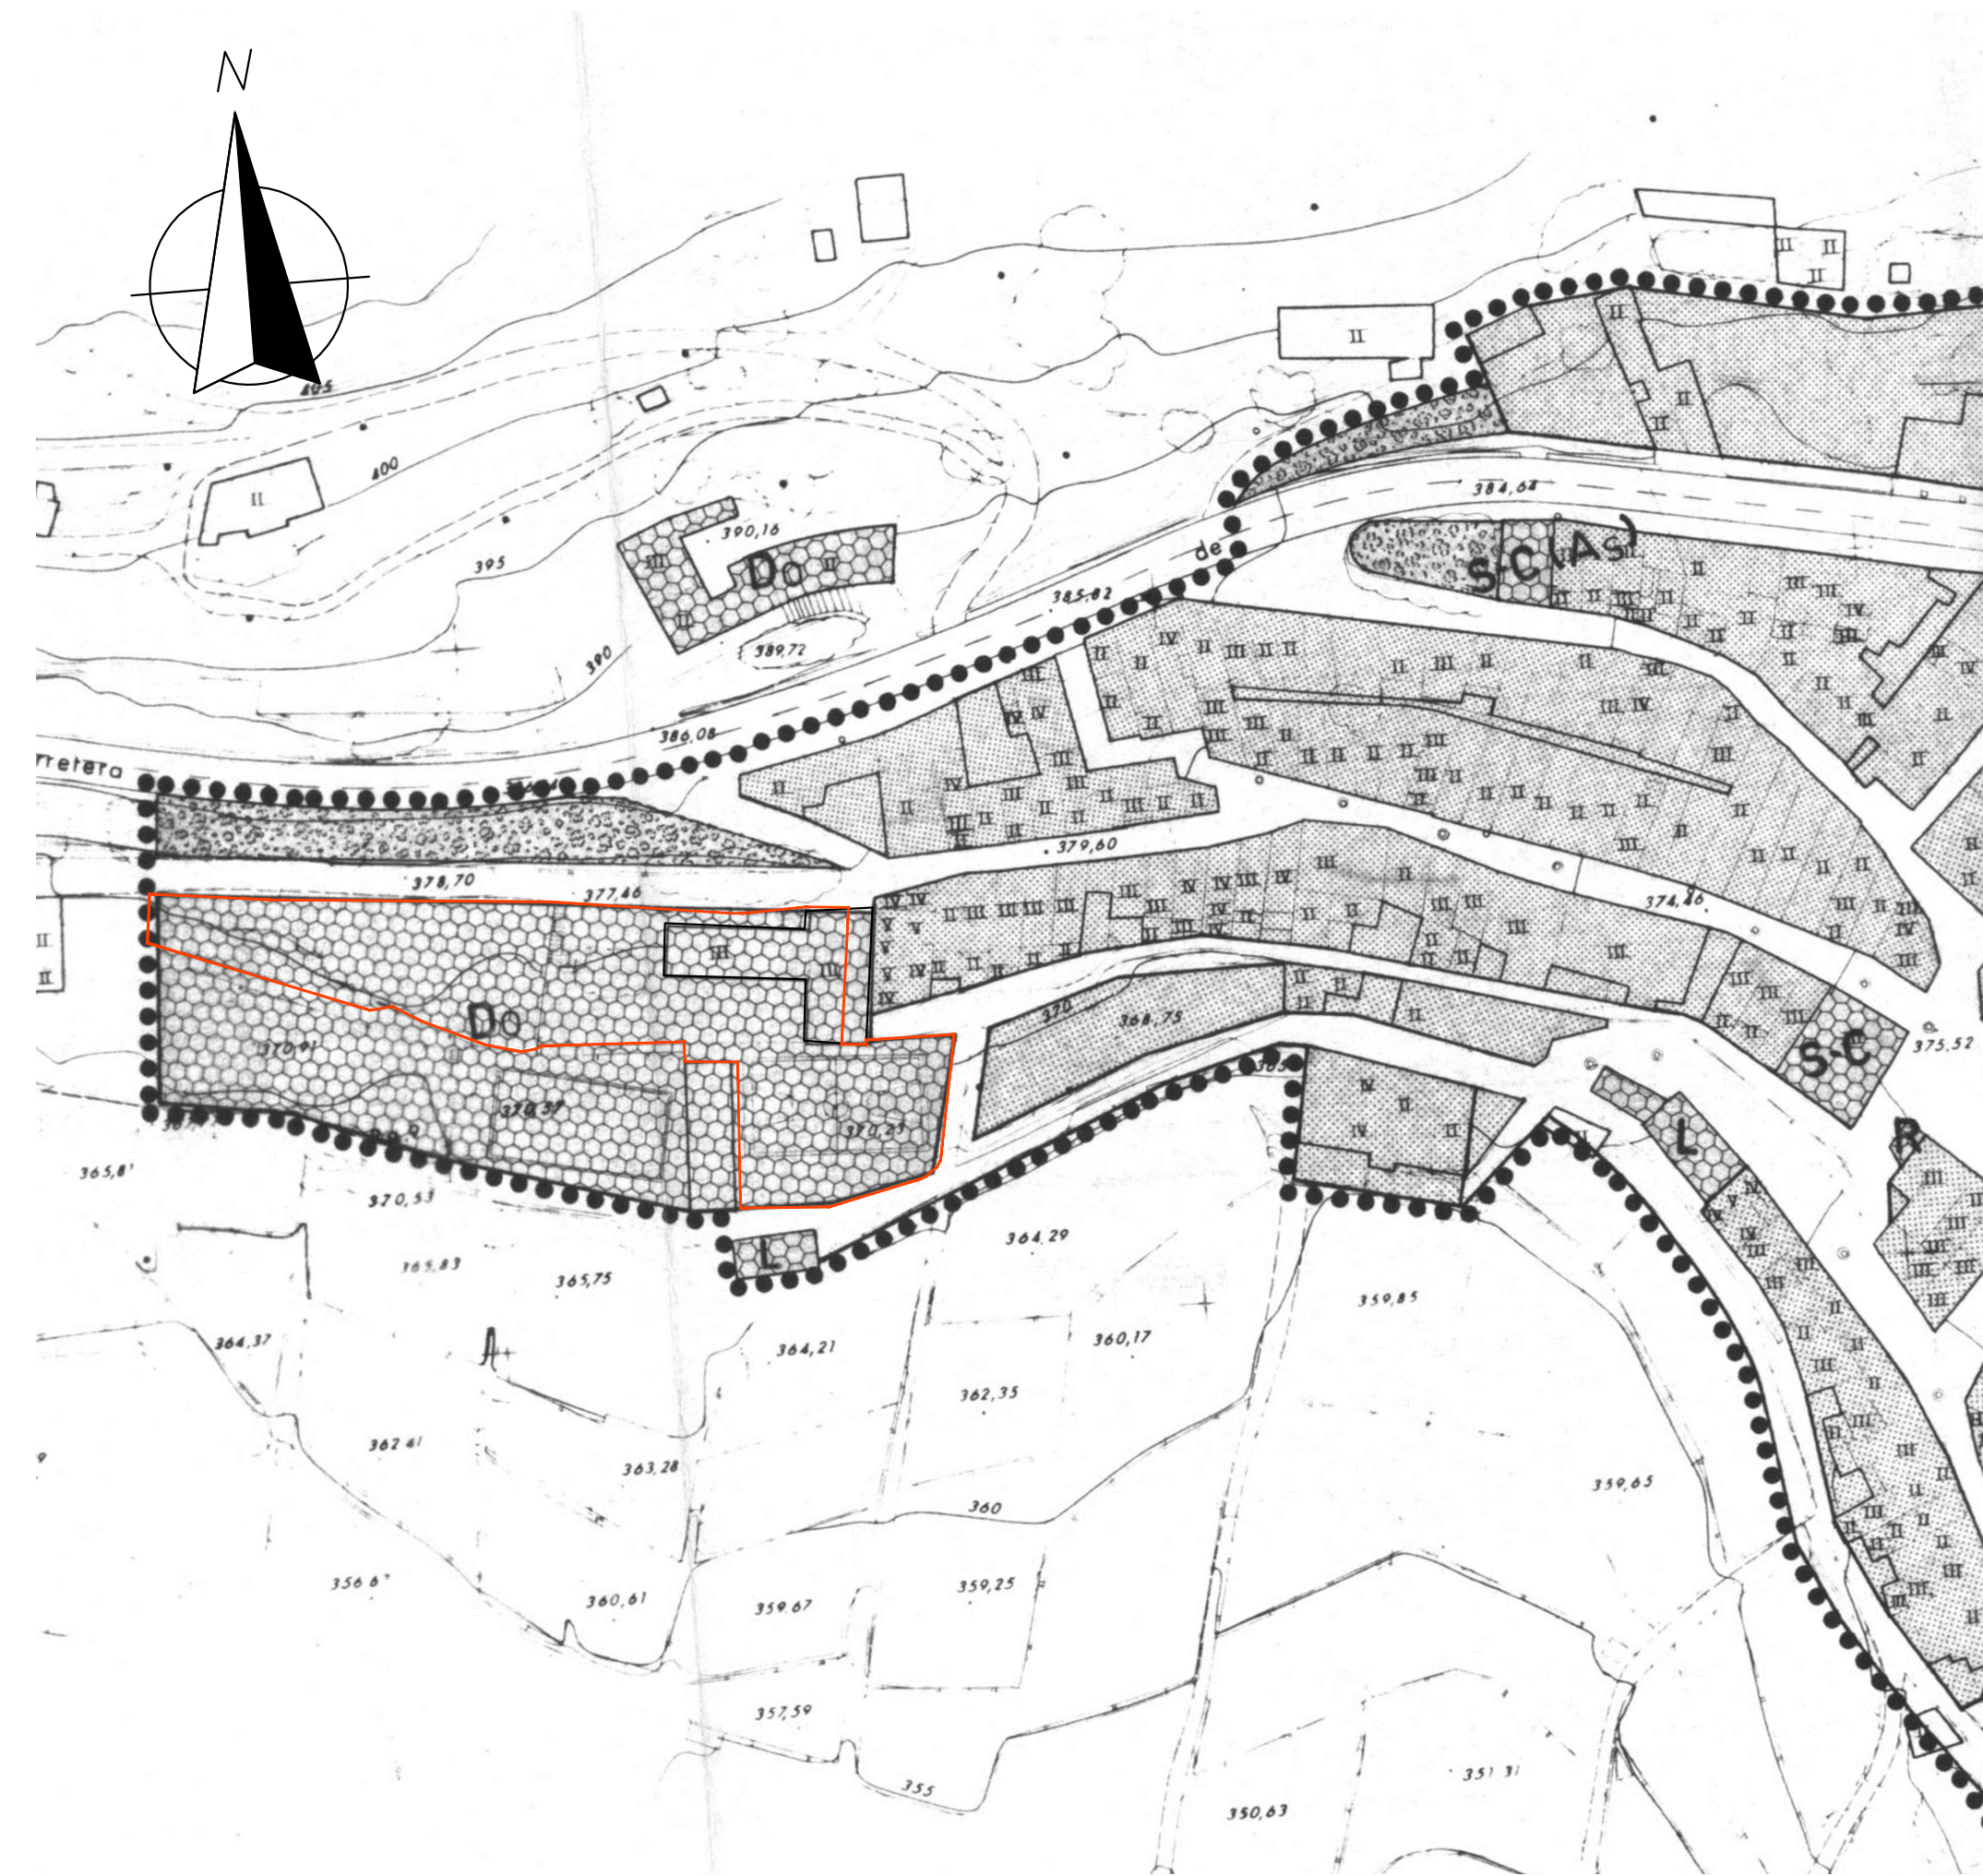

ESCALA 1/500

PLANEAMIENTO URBANÍSTICO ESCALA 1/1000

Aulario Centro Rural Agrupado Penyagolosa- 2I+3P+Comedor (50 comensales, en 2 turnos)
 Carrer Alcora-Carrer de la Font- LES USERES (CASTELLÓN)
 (SU) SUELO URBANO
 ZONA "ED-CP" (Equipamiento Docente-Colegio Público)
 SUPERFICIE PARCELA = 2.346,79 m²

— LÍMITE DE PARCELA

GENERALITAT VALENCIANA
 CONSELLERÍA DE EDUCACIÓN, INVESTIGACIÓN, CULTURA Y DEPORTE

1804
ABRIL 2019

ESTUDIO DE SEGURIDAD Y SALUD
CONSTRUCCIÓN AULARIO DE LES USERES
C.R.A. DEL PENYAGOLOSA

Promotor
 CONSELLERÍA DE EDUCACIÓN, INVESTIGACIÓN, CULTURA Y DEPORTE

Situación
 CALLE ALCORA, 2(B) - LES USERES. C.P. 12118 (CASTELLÓN)

Plano
SITUACIÓN DE LA OBRA

D. Jorge Catalán Vázquez

S01

E: 1/500 1/1000