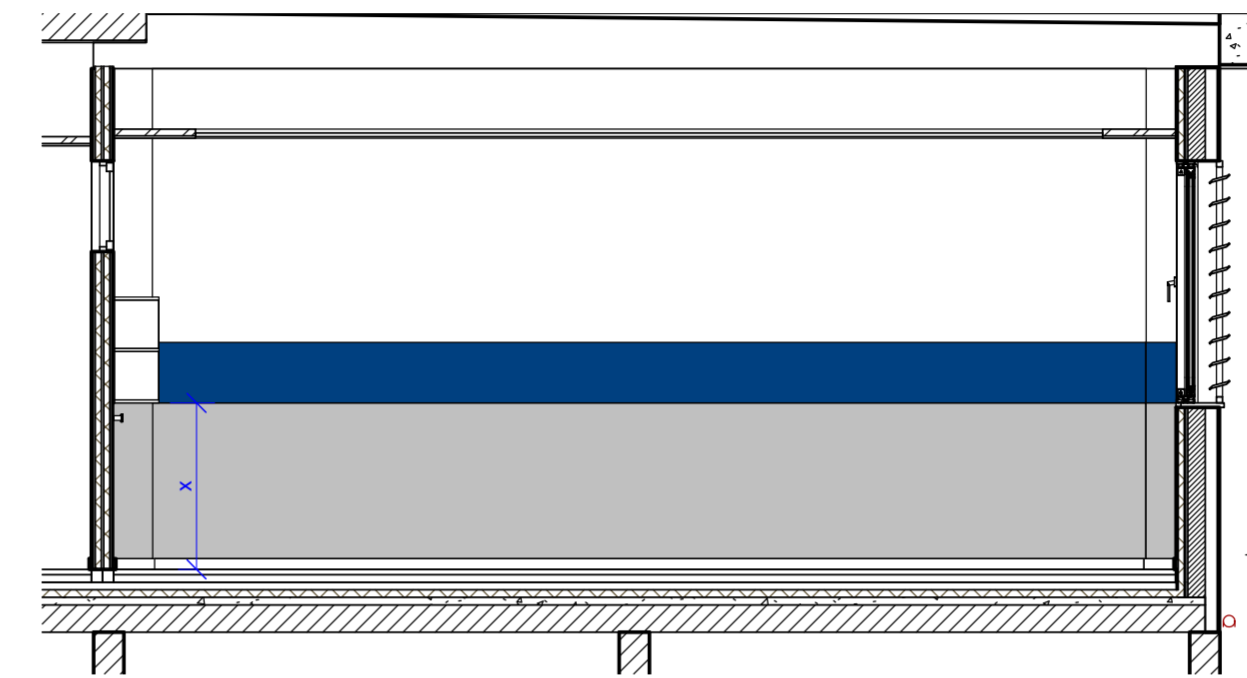

Planta 1 : 50

Alzado 1 | 1 : 50

X = Altura	Aulas
1.10 mts	1
1.20 mts	2
1.30 mts	3

Alzado 2 | 1 : 50

Vista 3D

Planta General | 1 : 300

Alzado 3 | 1 : 50

Alzado 4 | 1 : 50

PROYECTO BÁSICO Y DE EJECUCIÓN
CONSTRUCCIÓN AULARIO DE LES USERES
C.R.A. DEL PENYAGOLOSA
 Promotor
CONSELLERÍA DE EDUCACIÓN, CULTURA Y DEPORTE
 Situación
CALLE ALCORA, 2(B) - LES USERES. C.P. 12118 (CASTELLÓN)
 Plano
DETALLE AULA DE PRIMARIA