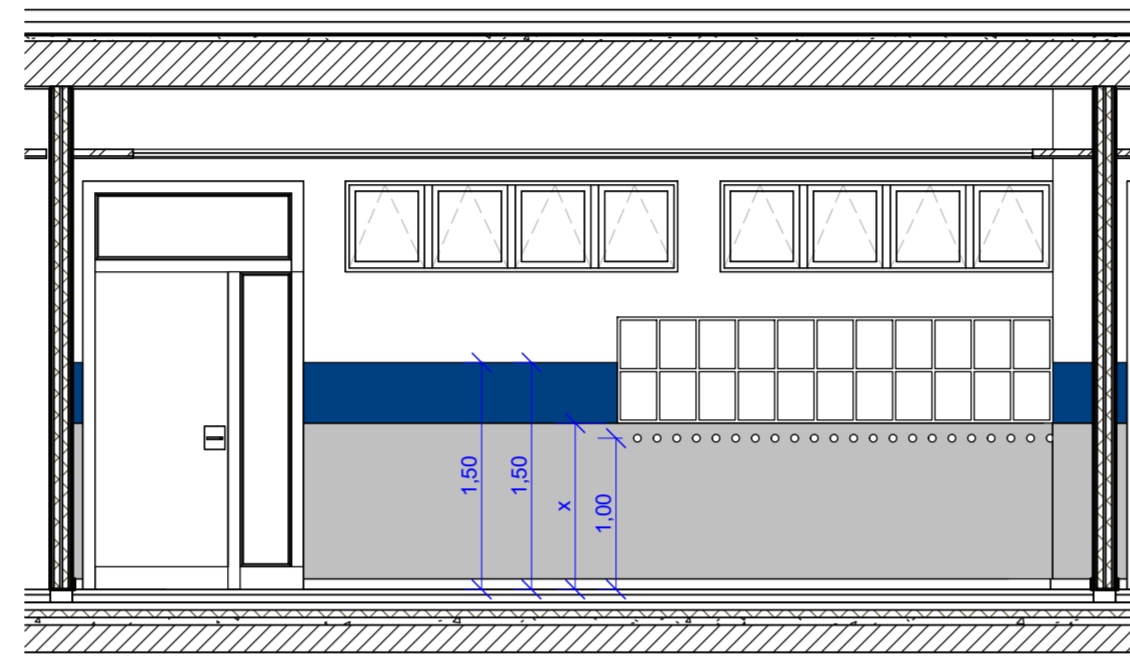

Planta 1 : 50

Alzado 1 | 1 : 50

X = Altura	Aulas
1.10 mts	1
1.20 mts	2
1.30 mts	3

Alzado 2 | 1 : 50

Vista 3D

Planta General | 1 : 300

Alzado 3 | 1 : 50

Alzado 4 | 1 : 50

PROYECTO BÁSICO Y DE EJECUCIÓN
CONSTRUCCIÓN AULARIO DE LES USERES
C.R.A. DEL PENYAGOLOSA
 Promotor
CONSELLERÍA DE EDUCACIÓN, CULTURA Y DEPORTE
 Situación
CALLE ALCORA, 2(B) - LES USERES. C.P. 12118 (CASTELLÓN)
 Plano
DETALLE AULA DE PRIMARIA