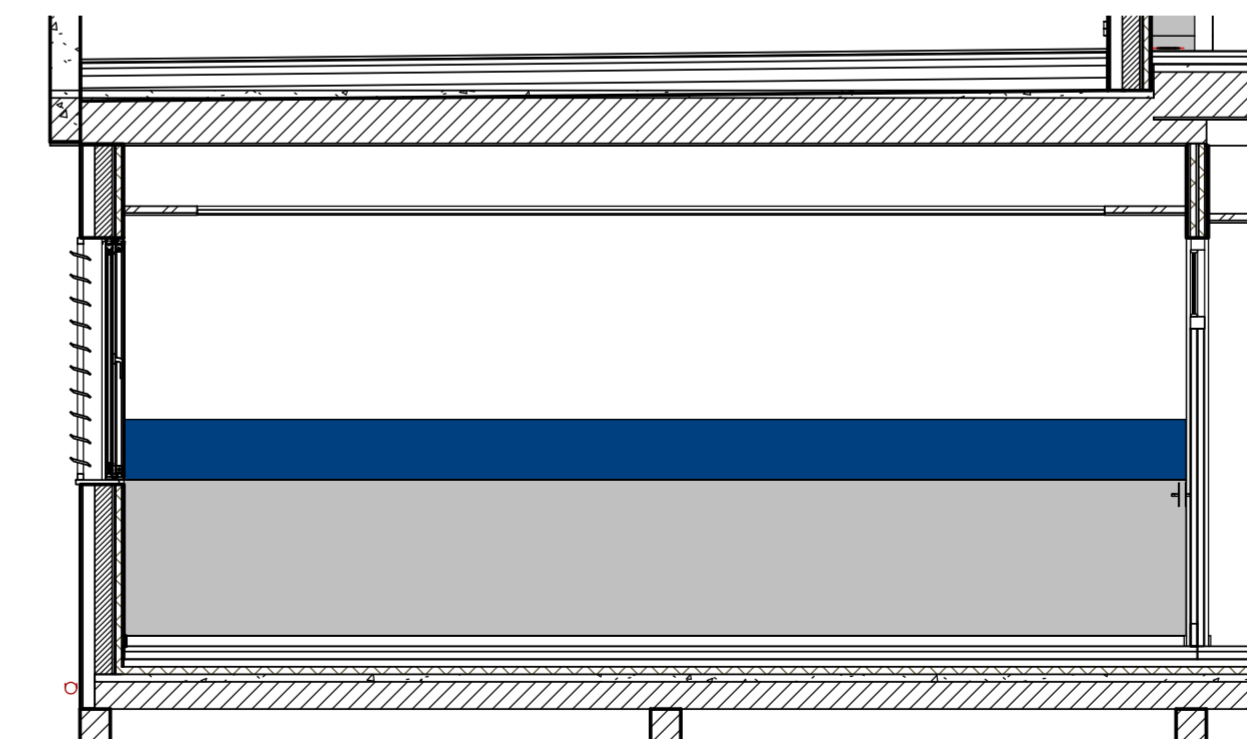

Planta 1 : 50

Alzado 1 | 1 : 50

X = Altura	Aulas
1.10 mts	1
1.20 mts	2
1.30 mts	3

Alzado 2 | 1 : 50

Vista 3D

Planta General | 1 : 300

Alzado 3 | 1 : 50

Alzado 4 | 1 : 50

PROYECTO BÁSICO Y DE EJECUCIÓN
CONSTRUCCIÓN AULARIO DE LES USERES
C.R.A. DEL PENYAGOLOSA
 Promotor
CONSELLERÍA DE EDUCACIÓN, CULTURA Y DEPORTE
 Situación
CALLE ALCORA, 2(B) - LES USERES. C.P. 12118 (CASTELLÓN)
 Plano
DETALLE AULA DE PRIMARIA