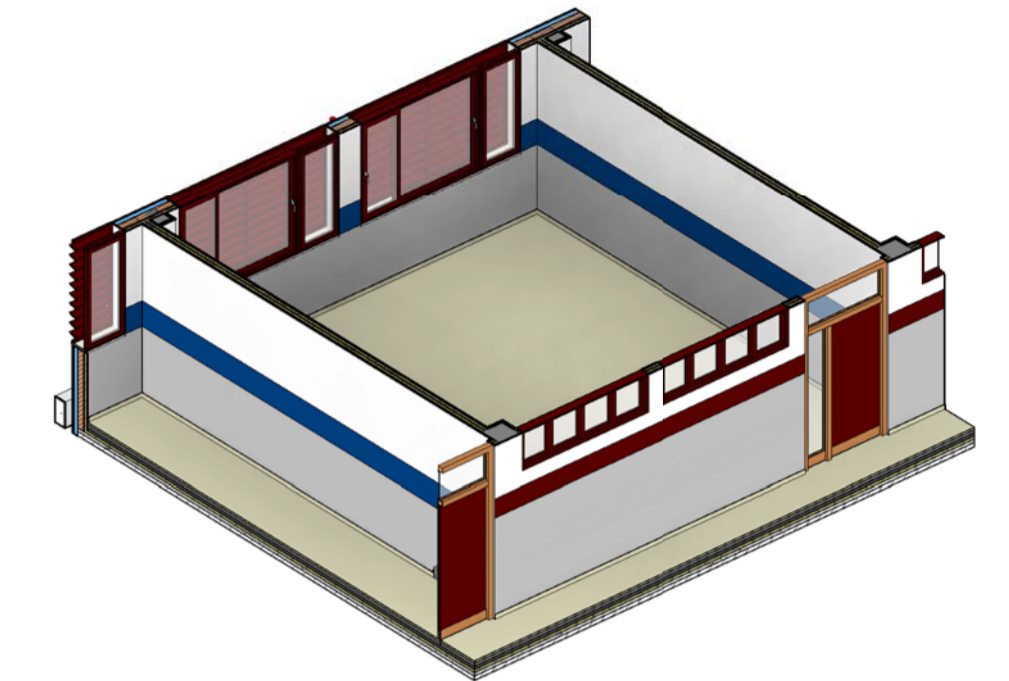

Planta 1 : 50

Alzado 1 | 1 : 50

X = Altura	Aulas
1.10 mts	1
1.20 mts	2
1.30 mts	3

Alzado 2 | 1 : 50

Vista 3D

Planta General | 1 : 300

Alzado 3 | 1 : 50

Alzado 4 | 1 : 50

PROYECTO BÁSICO Y DE EJECUCIÓN
CONSTRUCCIÓN AULARIO DE LES USERES
C.R.A. DEL PENYAGOLOSA
 Promotor
CONSELLERÍA DE EDUCACIÓN, CULTURA Y DEPORTE
 Situación
CALLE ALCORA, 2(B) - LES USERES. C.P. 12118 (CASTELLÓN)
 Plano
DETALLE AULA DE PRIMARIA