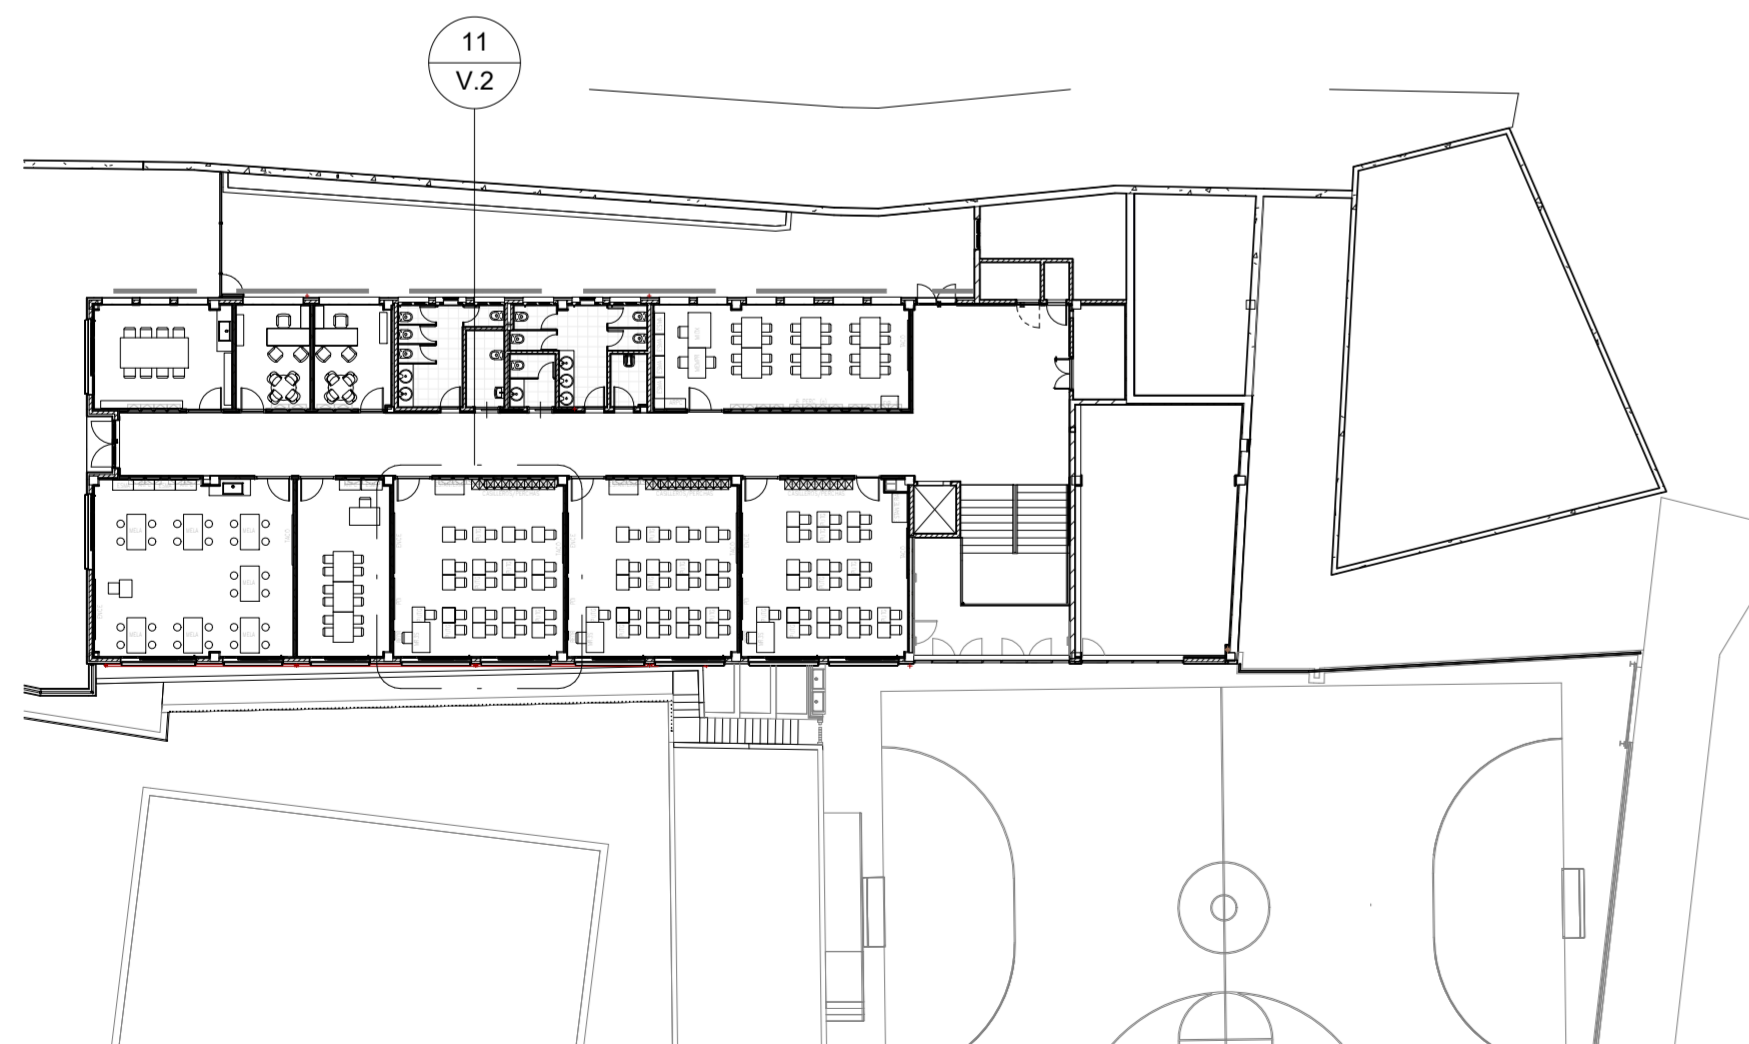

Planta 1 : 50

Alzado 1 | 1 : 50

X = Altura	Aulas
1.10 mts	1
1.20 mts	2
1.30 mts	3

Alzado 2 | 1 : 50

Vista 3D

Planta General | 1 : 300

Alzado 3 | 1 : 50

Alzado 4 | 1 : 50

PROYECTO BÁSICO Y DE EJECUCIÓN
CONSTRUCCIÓN AULARIO DE LES USERES
C.R.A. DEL PENYAGOLOSA
 Promotor
CONSELLERÍA DE EDUCACIÓN, CULTURA Y DEPORTE
 Situación
CALLE ALCORA, 2(B) - LES USERES. C.P. 12118 (CASTELLÓN)
 Plano
DETALLE AULA DE PRIMARIA