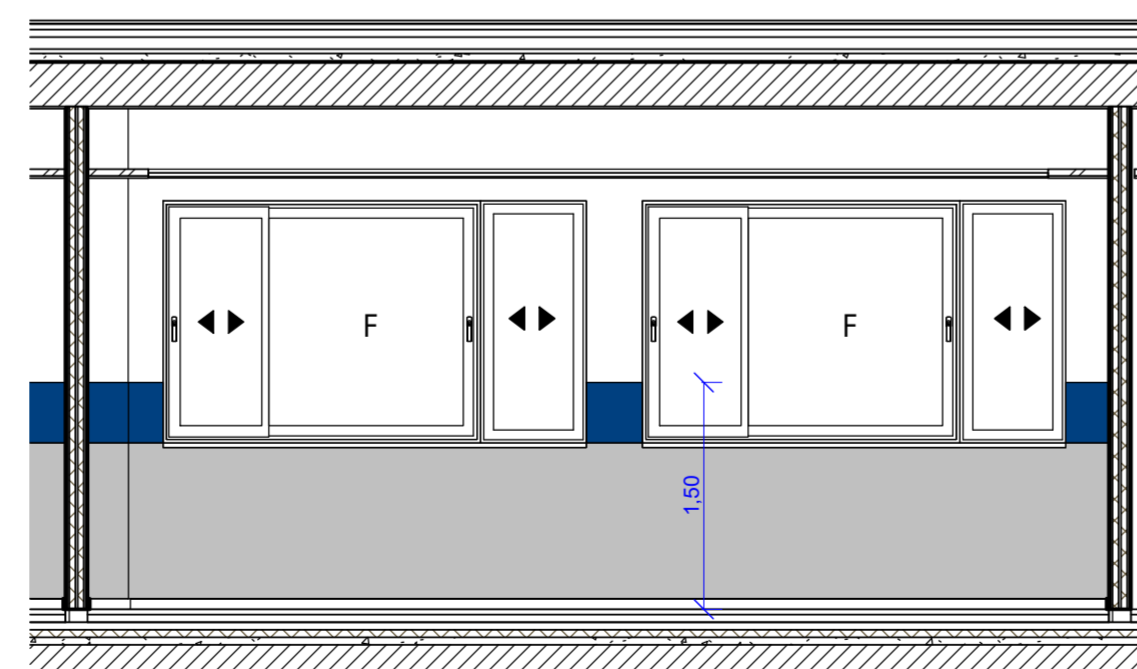

Planta 1 : 50

Alzado 1 | 1 : 50

X = Altura	Aulas
1.10 mts	1
1.20 mts	2
1.30 mts	3

Alzado 2 | 1 : 50

Vista 3D

Planta General | 1 : 300

Alzado 3 | 1 : 50

Alzado 4 | 1 : 50

PROYECTO BÁSICO Y DE EJECUCIÓN
CONSTRUCCIÓN AULARIO DE LES USERES
C.R.A. DEL PENYAGOLOSA
 Promotor
CONSELLERÍA DE EDUCACIÓN, CULTURA Y DEPORTE
 Situación
CALLE ALCORA, 2(B) - LES USERES. C.P. 12118 (CASTELLÓN)
 Plano
DETALLE AULA DE PRIMARIA