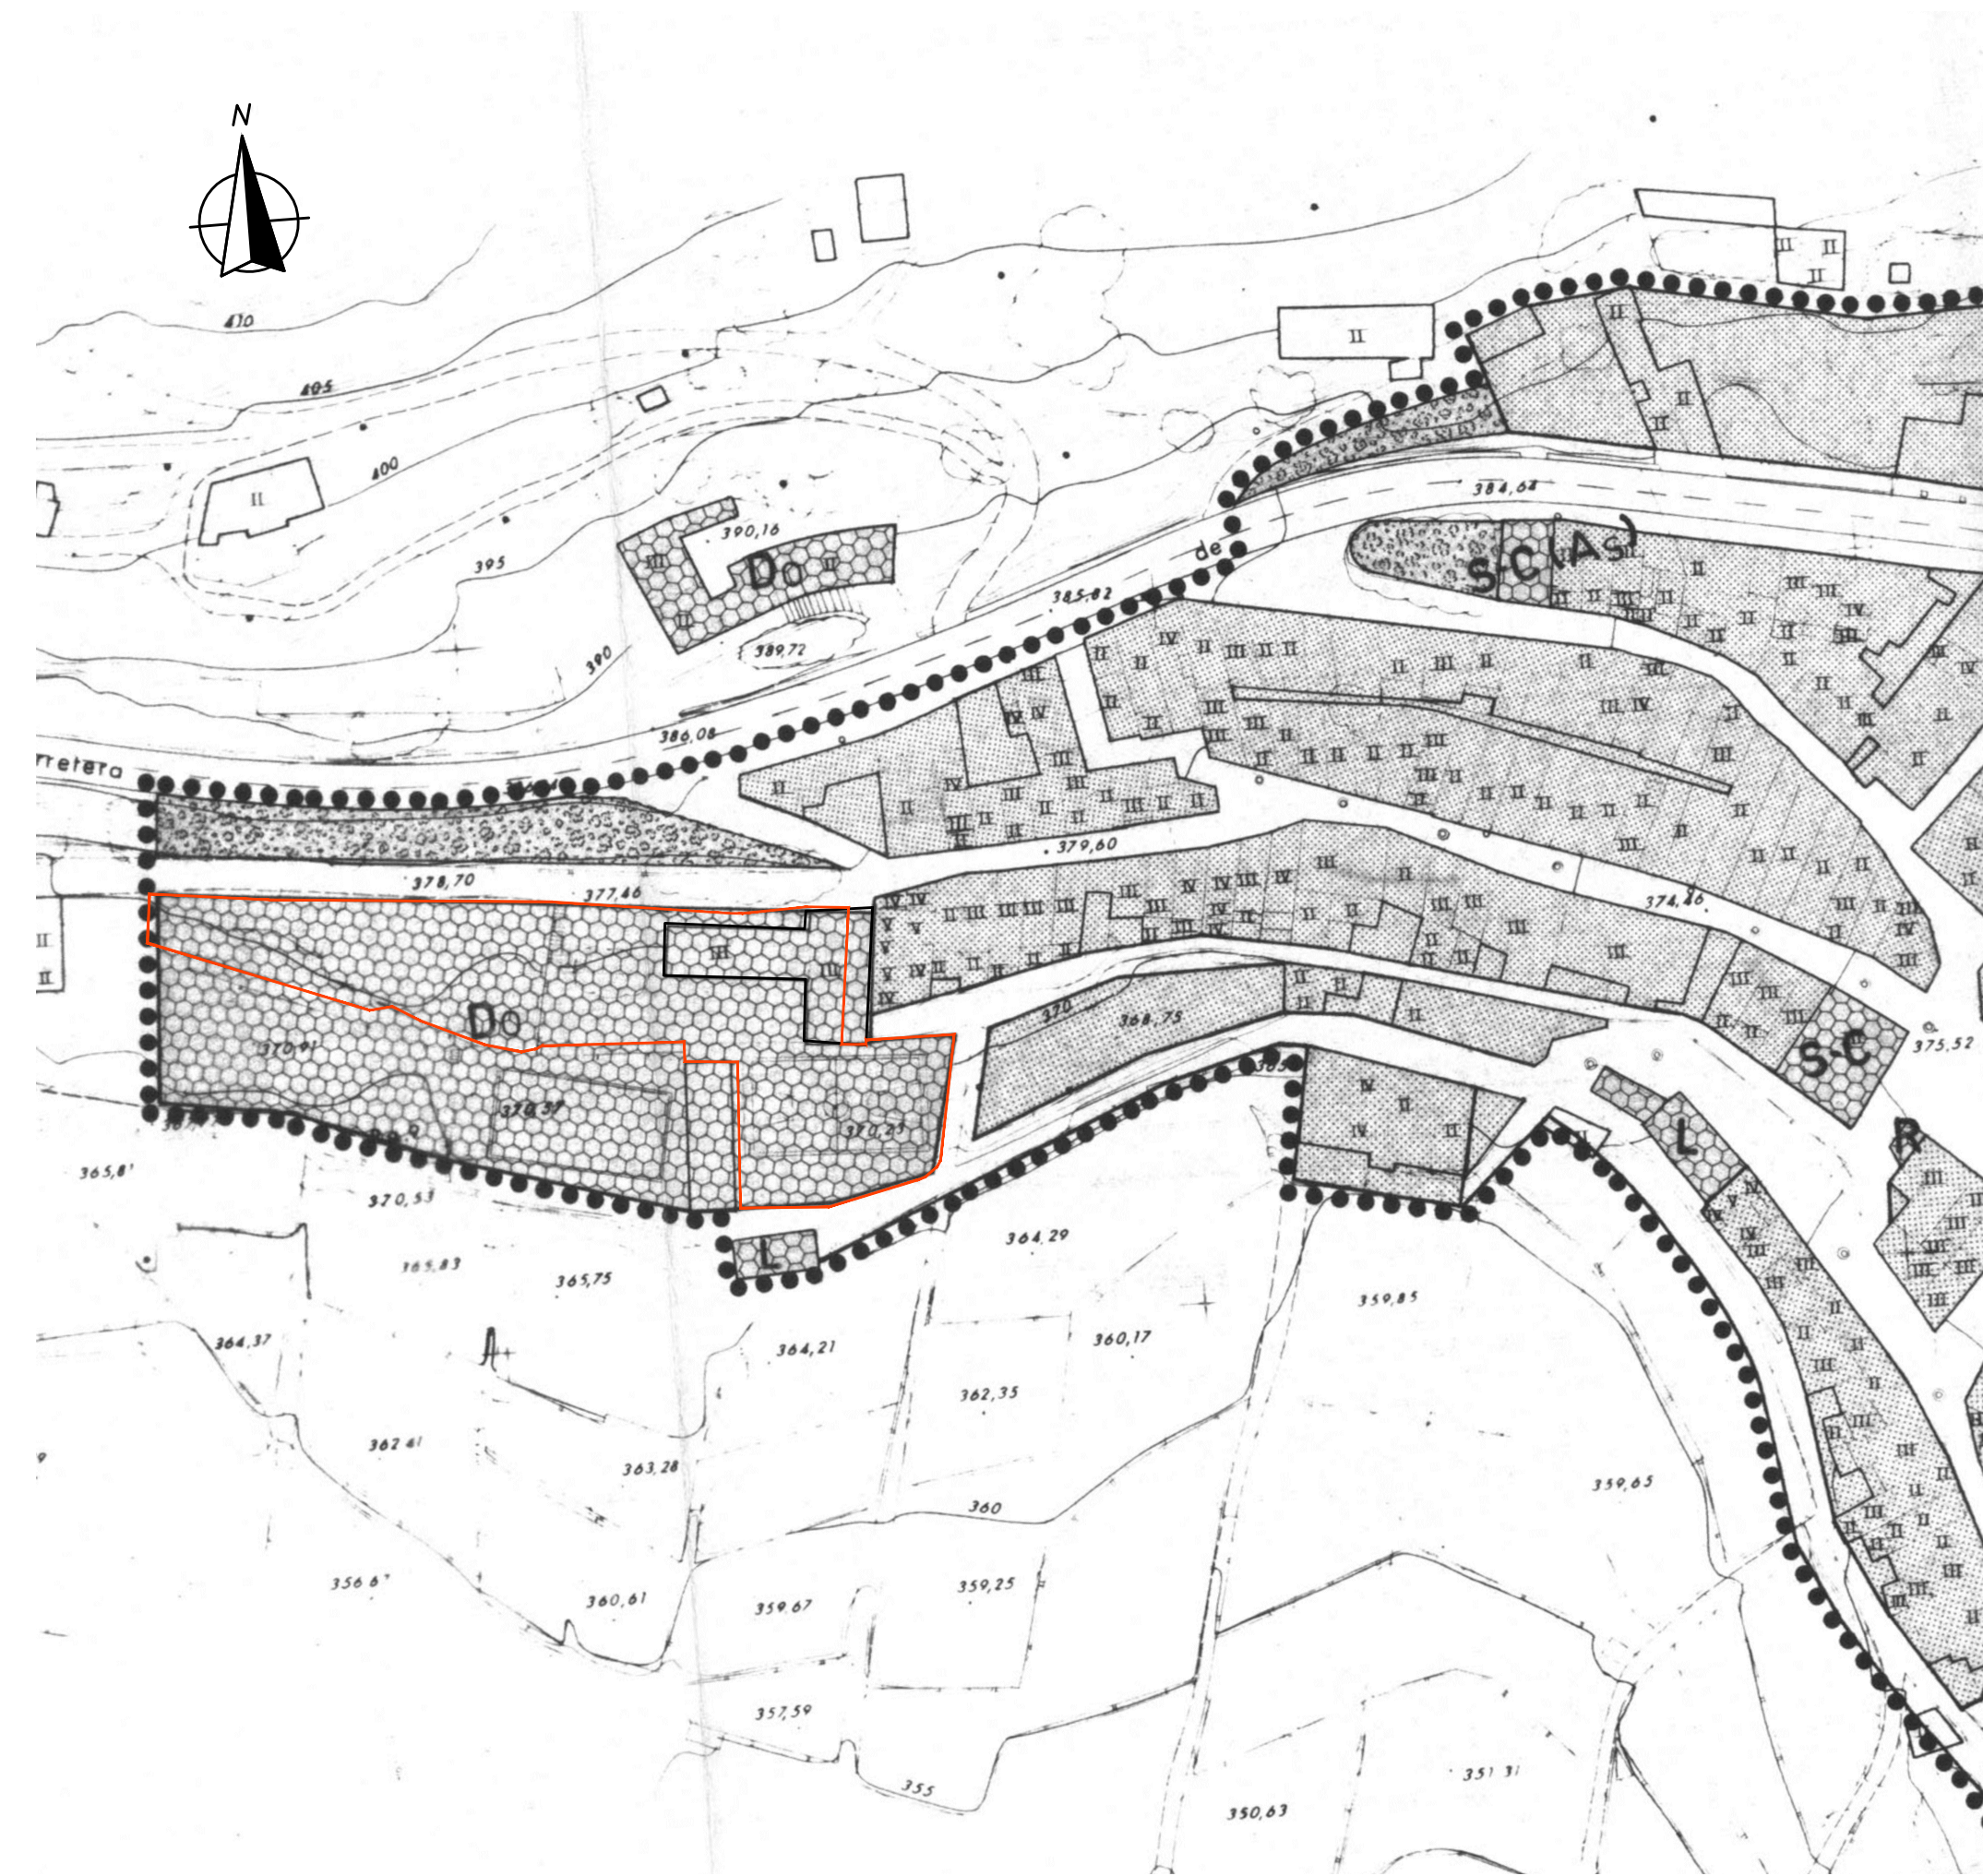

ESCALA 1/500

PLANEAMIENTO URBANÍSTICO ESCALA 1/1000

Aulario Centro Rural Agrupado Penyagolosa- 2I+3P+Comedor (50 comensales, en 2 turnos)
 Carrer Alcora-Carrer de la Font- LES USERES (CASTELLÓN)
 (SU) SUELO URBANO
 ZONA "ED-CP" (Equipamiento Docente-Colegio Público)
 SUPERFICIE PARCELA = 2.346,79 m²

— LÍMITE DE PARCELA

PROYECTO BÁSICO Y EJECUCIÓN 1804 SEPTIEMBRE 2019

CONSTRUCCIÓN AULARIO DE LES USERES
 C.R.A. DEL PENYAGOLOSA

Promotor
 CONSELLERÍA DE EDUCACIÓN, CULTURA Y DEPORTE

Situación
 CALLE ALCORA, 2(B) - LES USERES. C.P. 12118 (CASTELLÓN)

Plano
 SITUACIÓN EN PLANEAMIENTO URBANÍSTICO

J. Catalán
 D. Jorge Catalán Vázquez