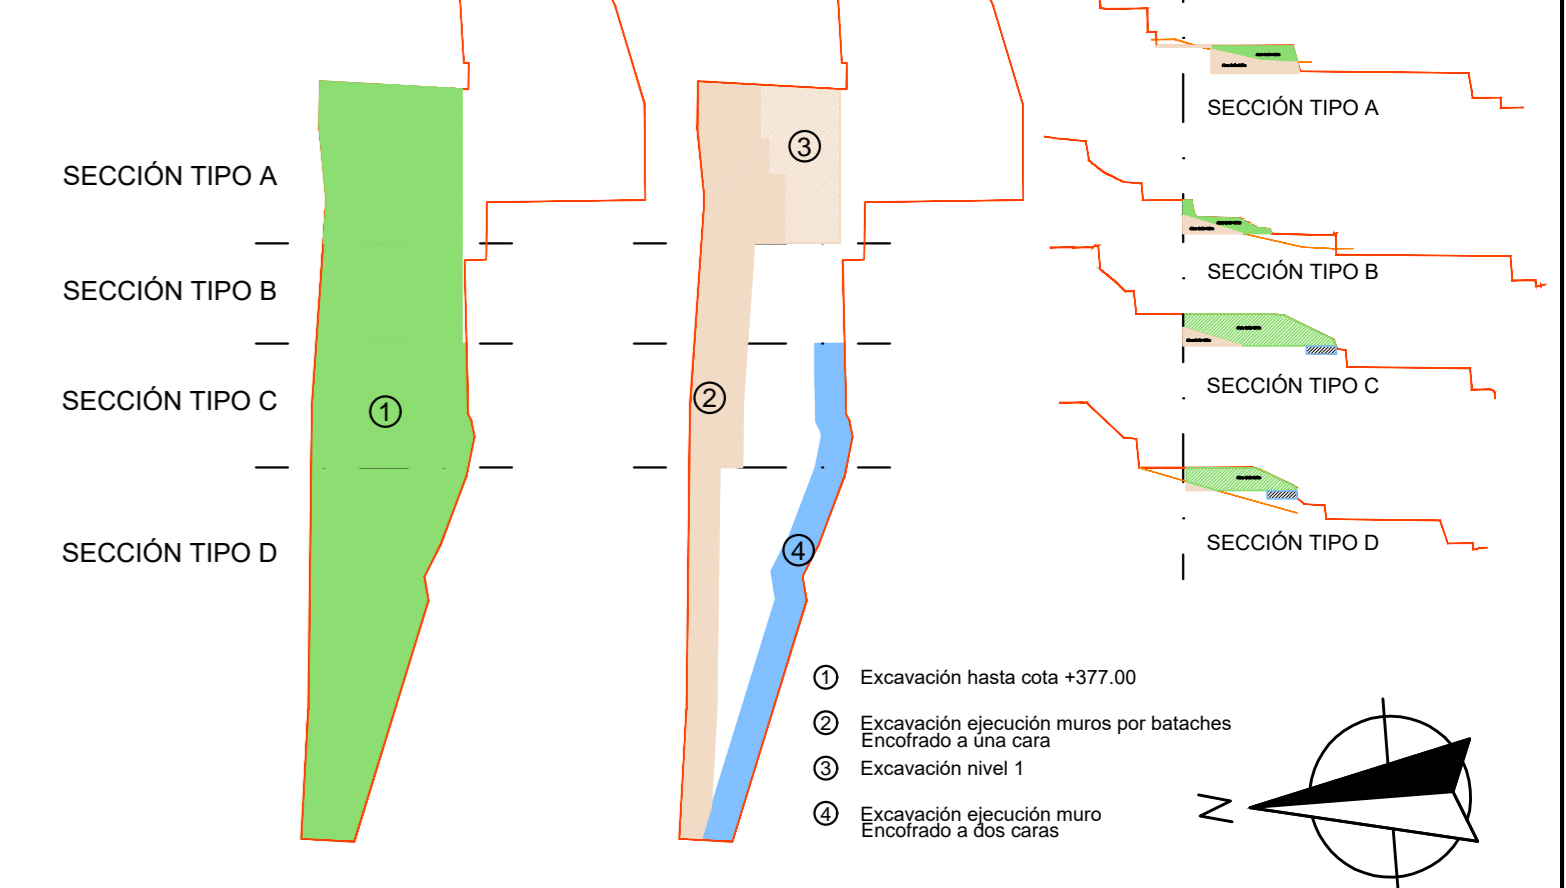

◆ (XXX.XXX) COTA EXCAVACIÓN  
 XXX.XXX COTA TERRENO ACTUAL

**ESQUEMA EXCAVACIÓN**

**GENERALITAT VALENCIANA**  
 CONSELLERIA D'EDUCACIÓ, CULTURA I ESPORT

PROYECTO BÁSICO Y EJECUCIÓN 1804  
 CONSTRUCCIÓN AULARIO DE LES USERES  
 C.R.A. DEL PENYAGOLOSA SEPTIEMBRE 2019

Promotor  
 CONSELLERIA DE EDUCACIÓ, CULTURA Y DEPORTE

Situación  
 CALLE ALCORA, 2(B) - LES USERES. C.P. 12118 (CASTELLÓN)

Plano  
 EXCAVACIÓN Y MOVIMIENTOS DE TIERRAS

D. Jorge Catalán Vázquez

EG.3  
 E: 1/200