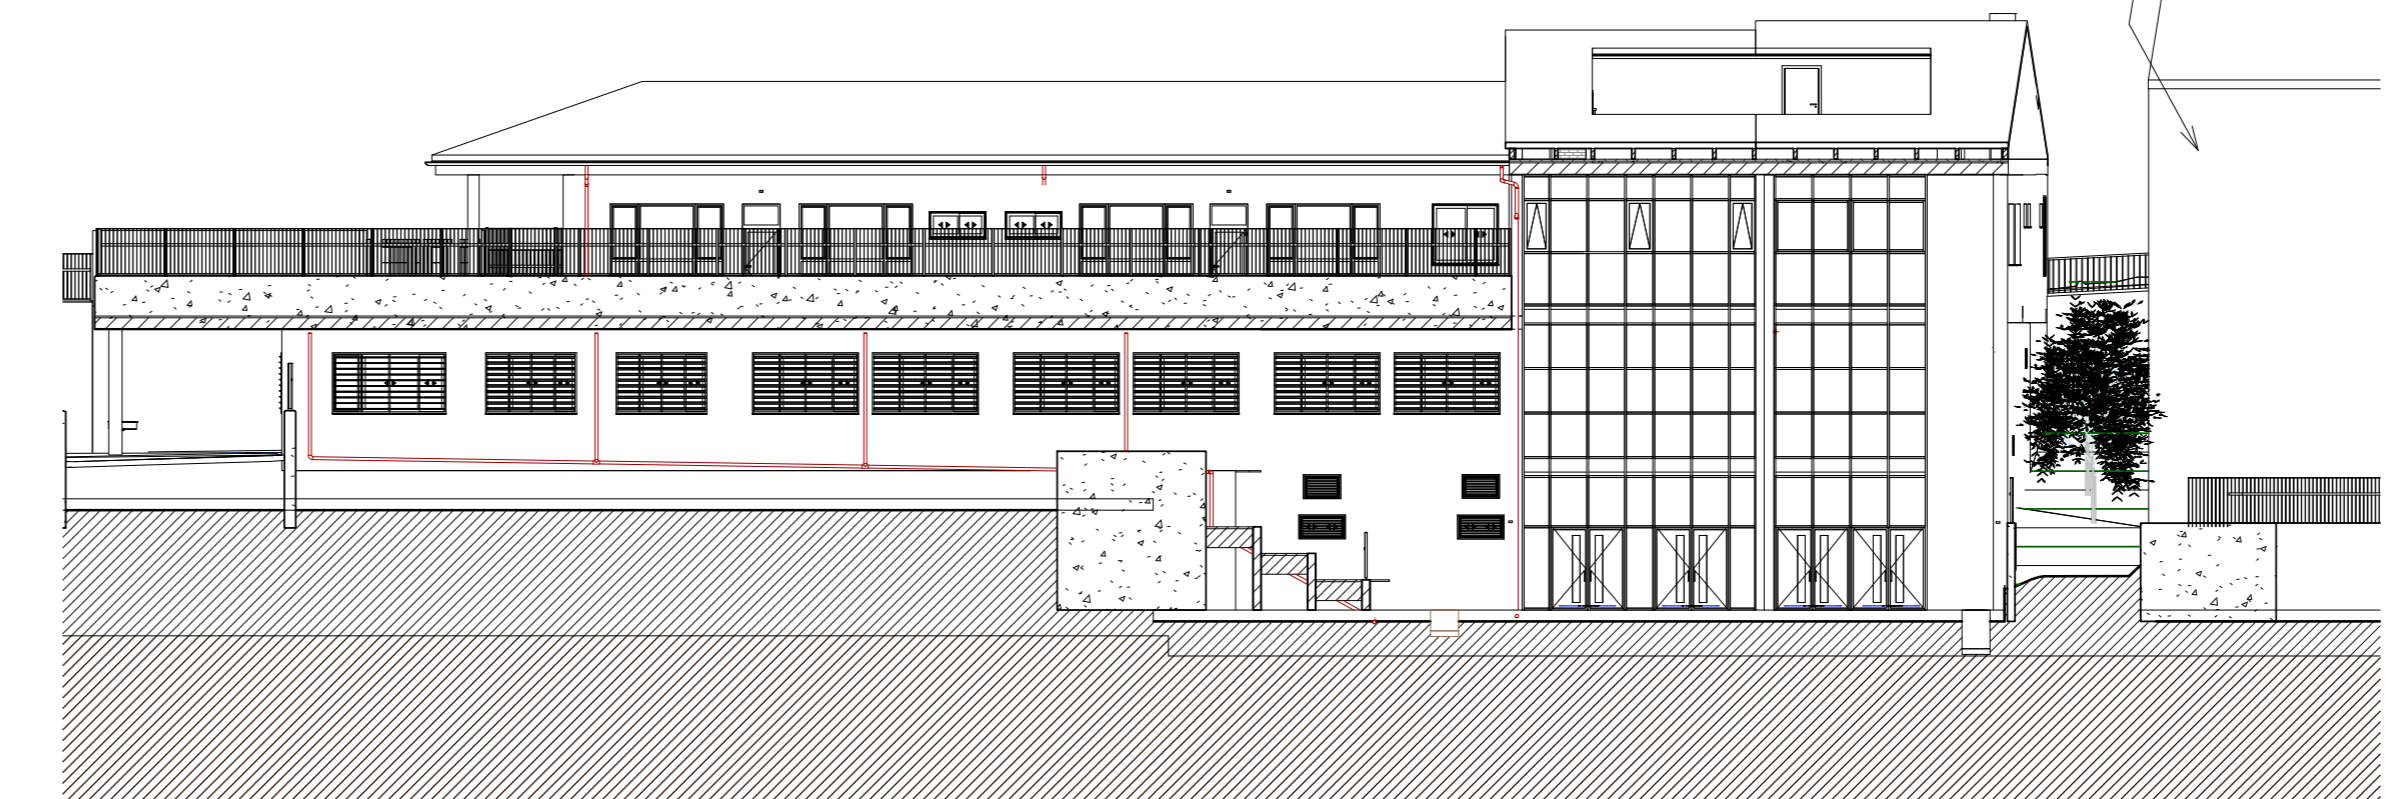

3 SECCION 3
A.6.4 1:200

GENERALITAT VALENCIANA
CONSELLERIA D'EDUCACIÓ, CULTURA I ESPORT

PROYECTO BÁSICO Y DE EJECUCIÓN 1804
SEPTIEMBRE 2019

**CONSTRUCCIÓN AULARIO DE LES USERES
C.R.A. DEL PENYAGOLOSA**

Promotor
CONSELLERÍA DE EDUCACIÓN, CULTURA Y DEPORTE

Situación
CALLE ALCORA, 2(B) - LES USERES. C.P. 12118 (CASTELLÓN)

Plano
SECCIONES LONGITUDINALES Y TRANSVERSALES

A.6.4
E: 1/200

D. Jorge Catalán Vázquez