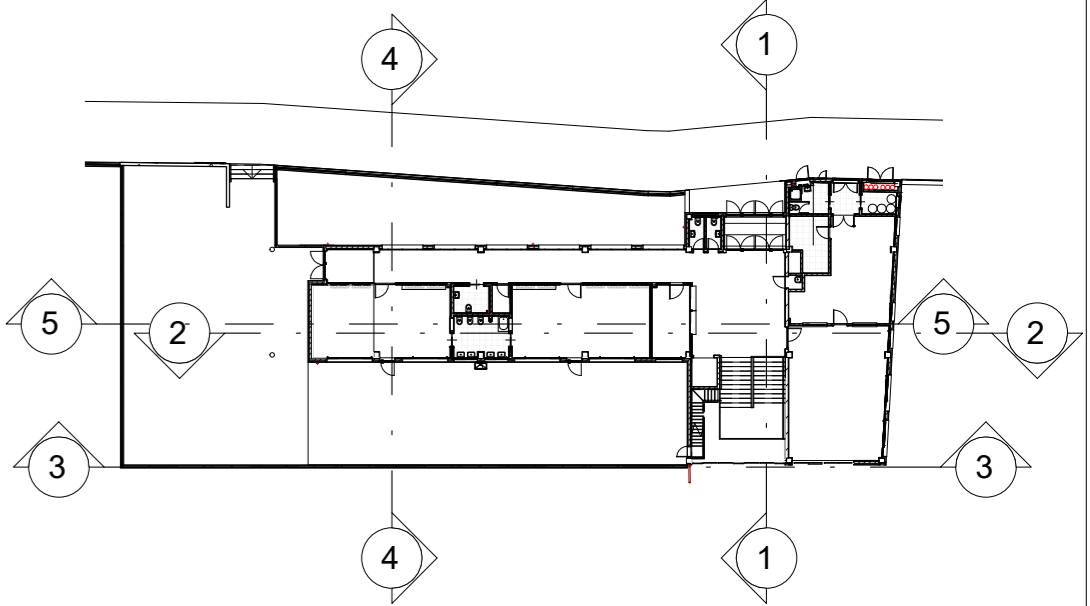

5 SECCION 5
A.6.4 1:200