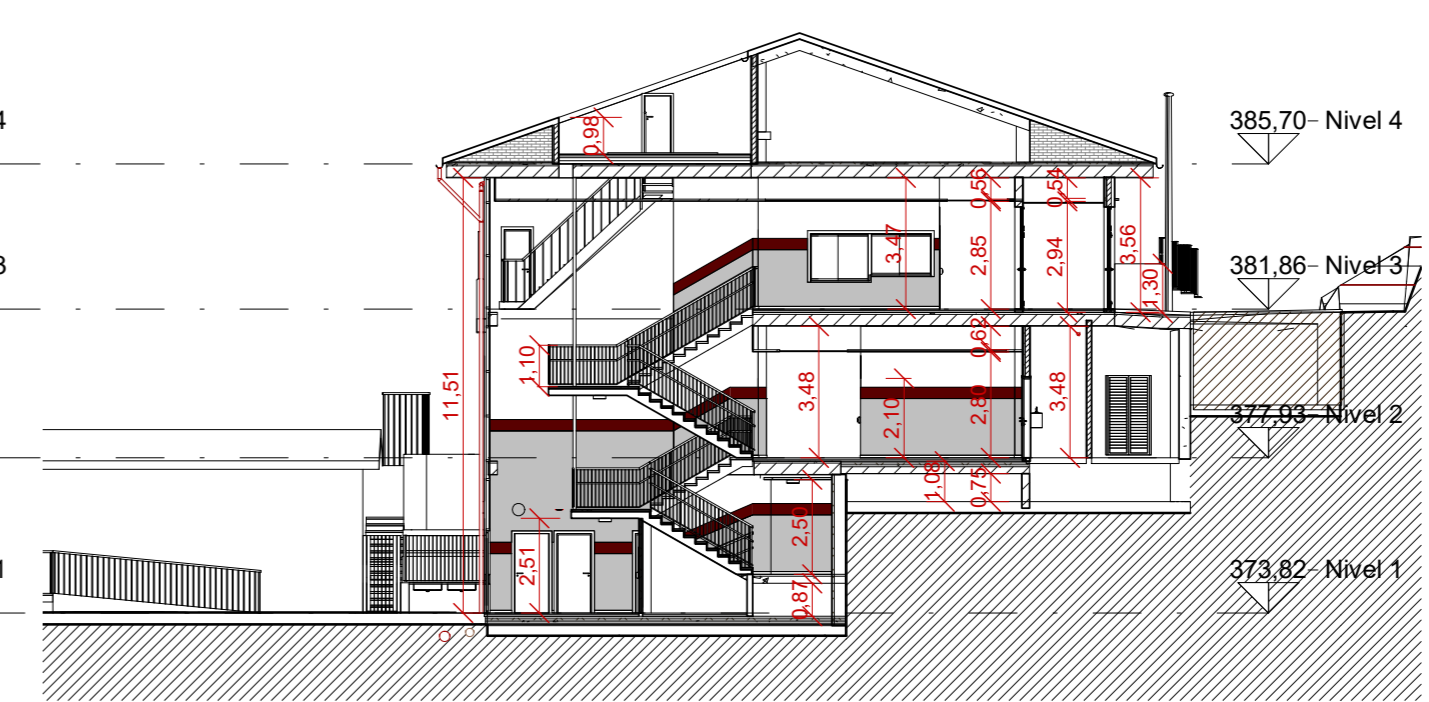

2 SECCIÓN 2
A.6.4 1:200

4 SECCIÓN 4
A.6.4 1:200

1 SECCIÓN 1
A.6.4 1:200

5 SECCION 5
A.6.4 1:200

3 SECCION 3
A.6.4 1:200

GENERALITAT VALENCIANA
CONSELLERIA D'EDUCACIÓ, CULTURA I ESPORT

PROYECTO BÁSICO Y DE EJECUCIÓN 1804
SEPTIEMBRE 2019

**CONSTRUCCIÓN AULARIO DE LES USERES
 C.R.A. DEL PENYAGOLOSA**

Promotor
CONSELLERÍA DE EDUCACIÓN, CULTURA Y DEPORTE

Situación
CALLE ALCORA, 2(B) - LES USERES. C.P. 12118 (CASTELLÓN)

Plano
SECCIONES LONGITUDINALES Y TRANSVERSALES