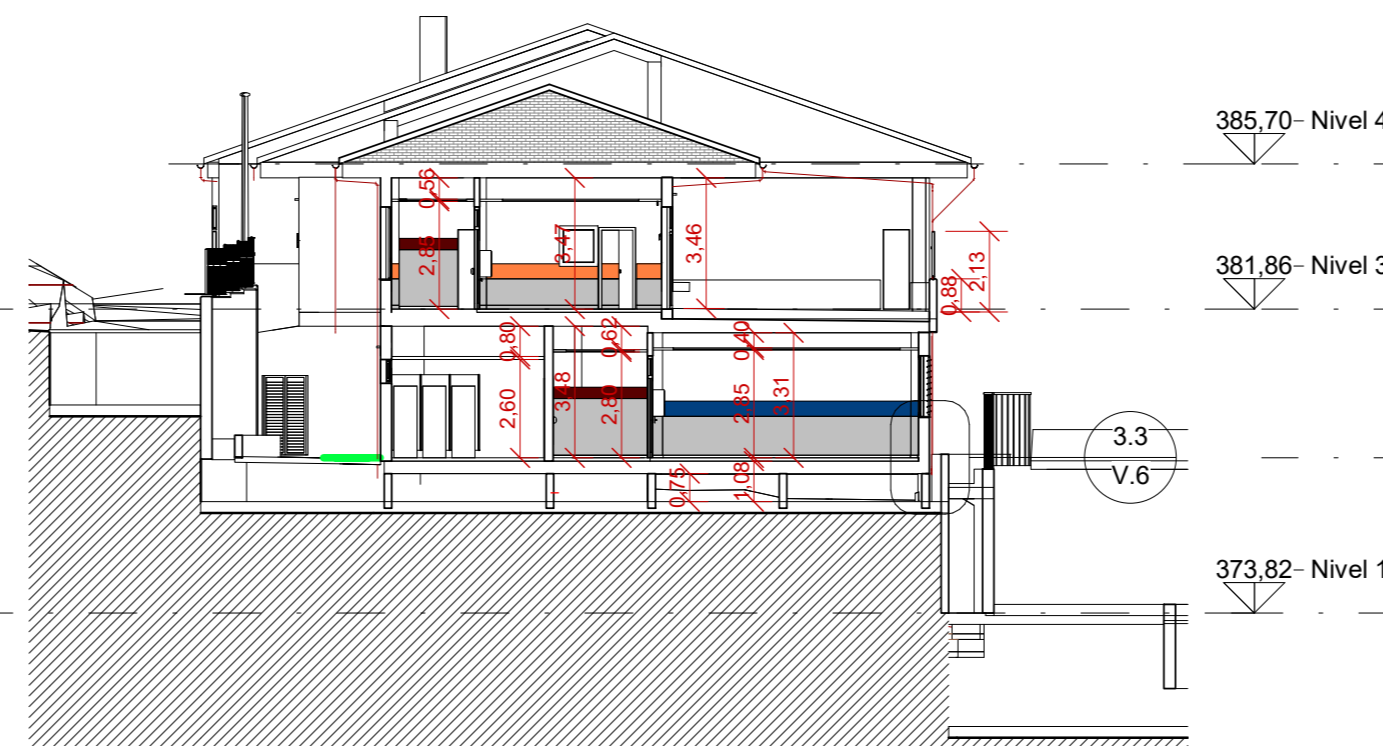

2 SECCIÓN 2
A.6.4 1:200

4 SECCIÓN 4
A.6.4 1:200

1 SECCIÓN 1
A.6.4 1:200

5 SECCION 5
A.6.4 1:200

3 SECCION 3
A.6.4 1:200

GENERALITAT VALENCIANA
CONSELLERIA D'EDUCACIÓ, CULTURA I ESPORT

PROYECTO BÁSICO Y DE EJECUCIÓN 1804
SEPTIEMBRE 2019

**CONSTRUCCIÓN AULARIO DE LES USERES
 C.R.A. DEL PENYAGOLOSA**

Promotor
CONSELLERÍA DE EDUCACIÓN, CULTURA Y DEPORTE

Situación
CALLE ALCORA, 2(B) - LES USERES. C.P. 12118 (CASTELLÓN)

Plano
SECCIONES LONGITUDINALES Y TRANSVERSALES