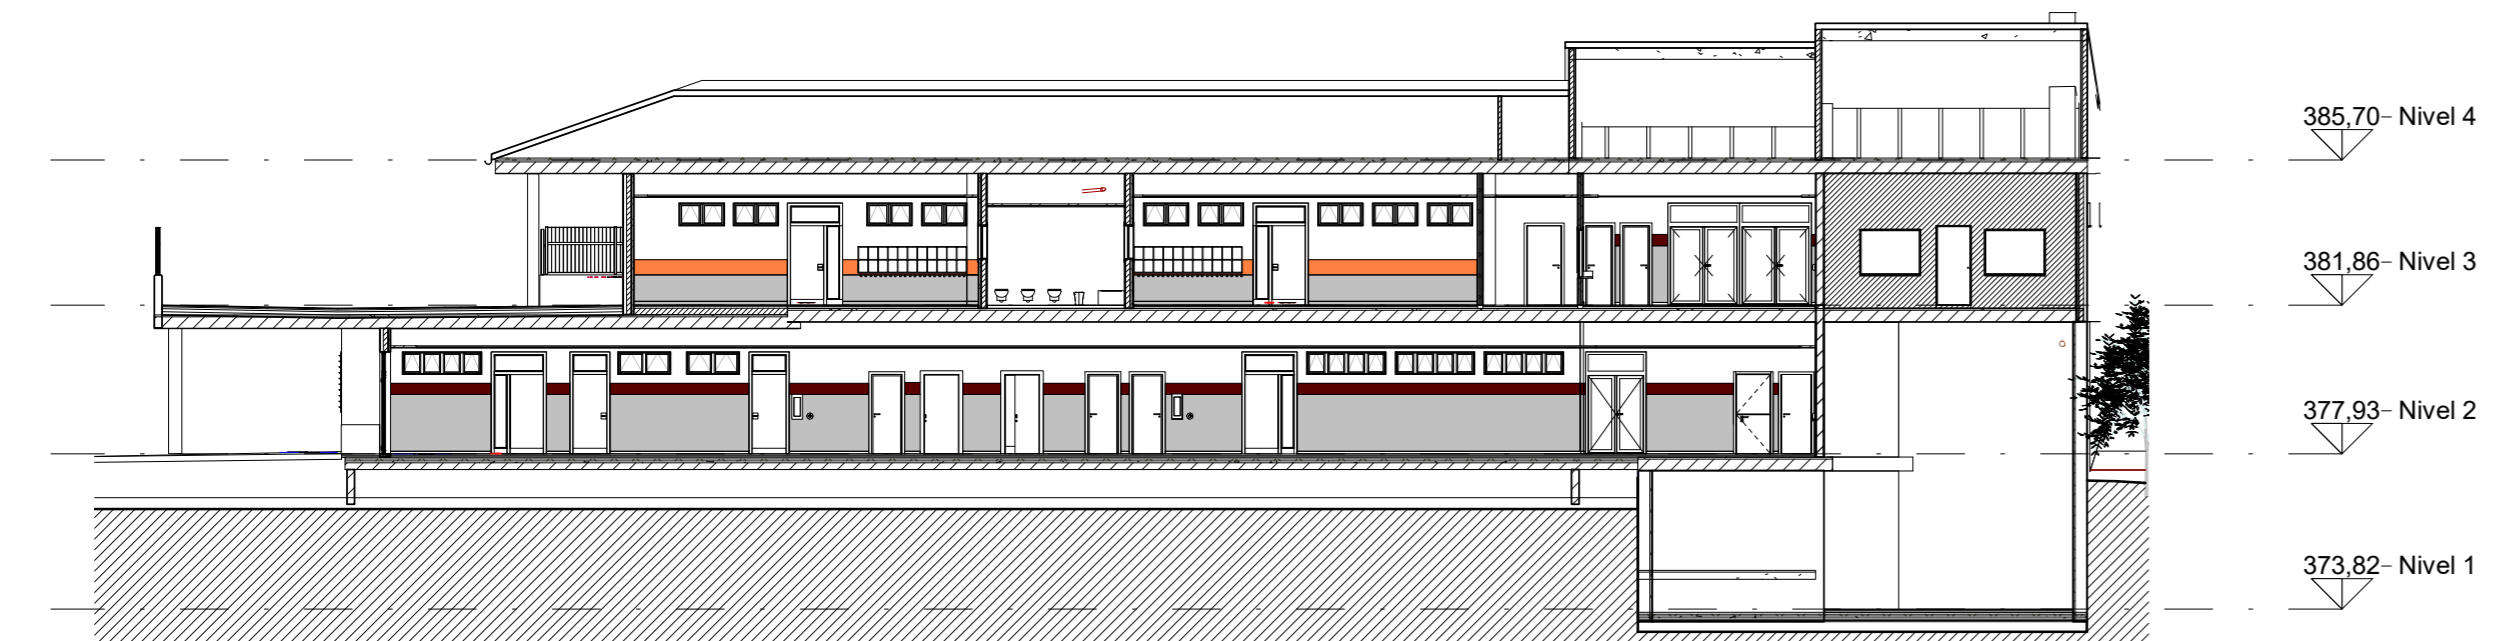

2 SECCIÓN 2
A.6.4 1:200

4 SECCIÓN 4
A.6.4 1:200

1 SECCIÓN 1
A.6.4 1:200

5 SECCION 5
A.6.4 1:200

3 SECCION 3
A.6.4 1:200

GENERALITAT VALENCIANA
CONSELLERIA D'EDUCACIÓ, CULTURA I ESPORT

PROYECTO BÁSICO Y DE EJECUCIÓN 1804
SEPTIEMBRE 2019

**CONSTRUCCIÓN AULARIO DE LES USERES
 C.R.A. DEL PENYAGOLOSA**

Promotor
CONSELLERÍA DE EDUCACIÓN, CULTURA Y DEPORTE

Situación
CALLE ALCORA, 2(B) - LES USERES. C.P. 12118 (CASTELLÓN)

Plano
SECCIONES LONGITUDINALES Y TRANSVERSALES