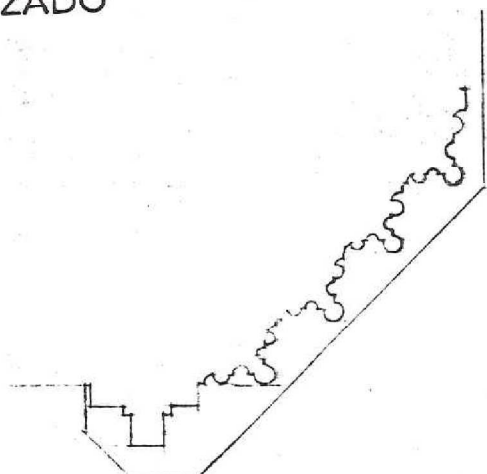

ALZADO

ALÇAT PORTA
DEL MERCAT

0 4 8 12m

FONT: SERVICI D'ARQUITECTURA
CONSELLERIA DE CULTURA

ARQ: MIGUEL COLOMINA BARBERA (1983)